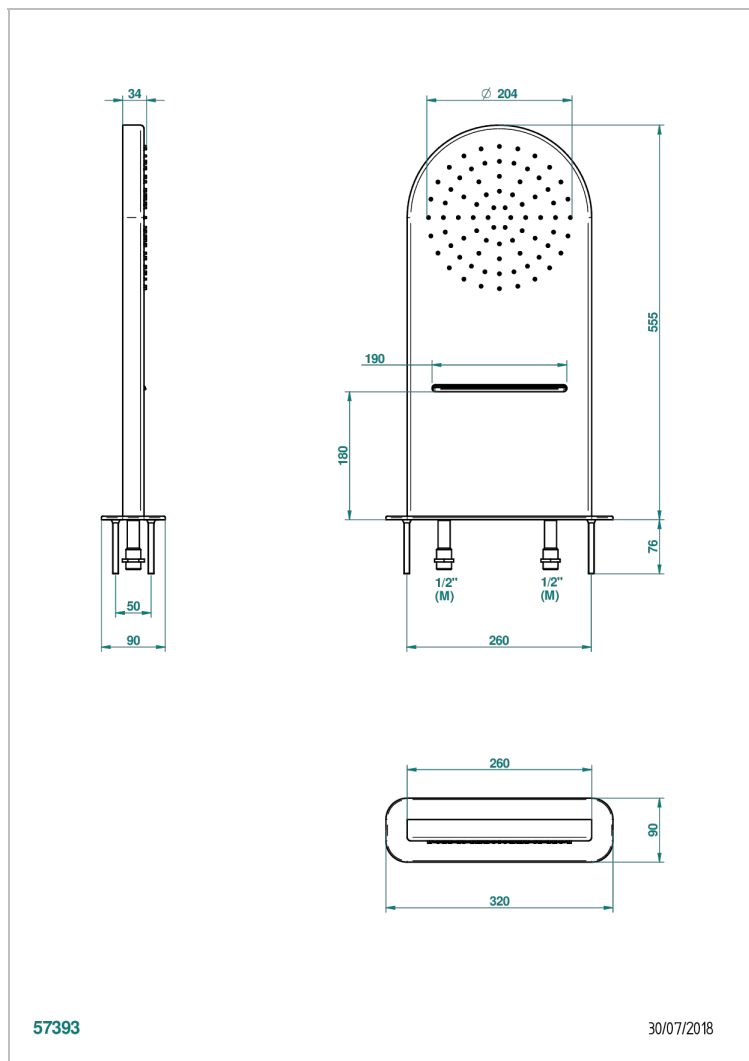

Pomme murale inox avec système Easyclean 555 x 266 mm et lame d'eau (disponible en inox poli miroir A08)

## CARACTÉRISTIQUES

- Tous Styles
- Pomme murale inox avec système Easyclean 555 x 266 mm et lame d'eau (disponible en inox poli miroir A08)

## SPÉCIFICATIONS TECHNIQUES

- Recommandé : 3 bars (max. 5 bars) - Advised : 43,5 psi (max. 72 psi)
- Cascade : 15 l/min à 3 bars - Pomme : 14,4 l/min à 3 bars
- Waterfall : 3,9 gpm at 43.5 psi - Handshower : 3,8 gpm at 43.5 psi

## FINITIONS DISPONIBLES

Inox poli miroir - A08