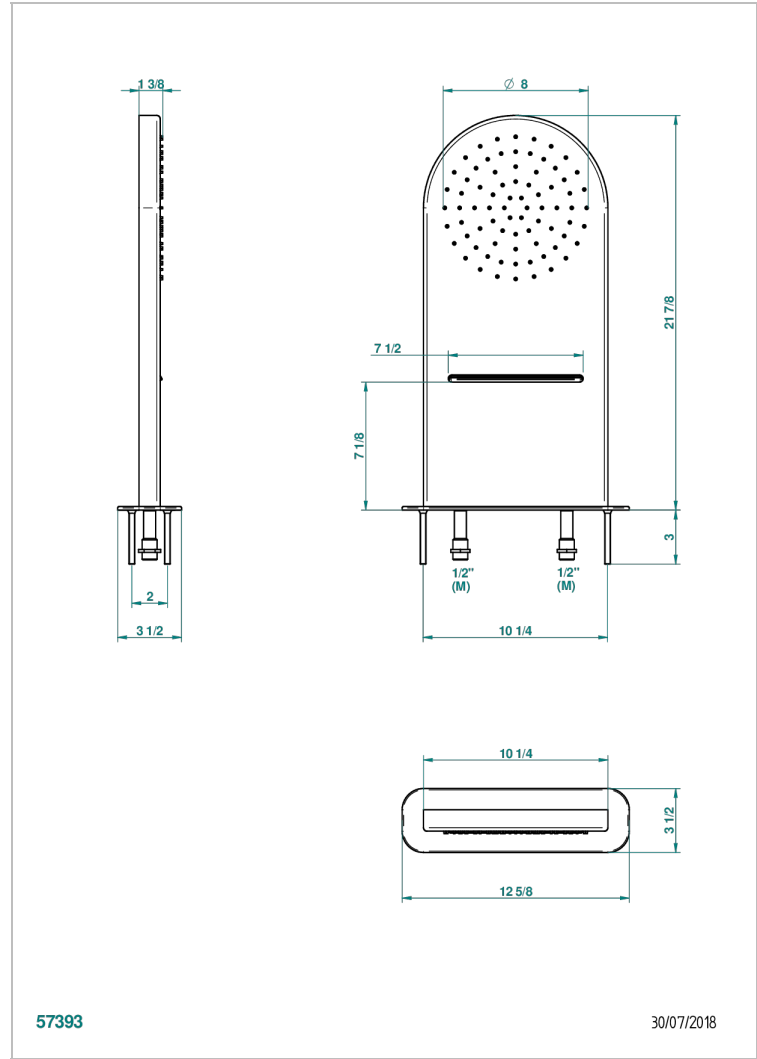

Pomme murale inox avec système Easyclean 555 x 266 mm et lame d'eau (disponible en inox poli miroir A08)

57393

30/07/2018

CARACTÉRISTIQUES

- Tous Styles
- Pomme murale inox avec système Easyclean 555 x 266 mm et lame d'eau (disponible en inox poli miroir A08)

SPÉCIFICATIONS TECHNIQUES

- Recommandé : 3 bars (max. 5 bars) - Advised : 43,5 psi (max. 72 psi)
- Cascade : 15 l/min à 3 bars - Pomme : 14,4 l/min à 3 bars
- Waterfall : 3,9 gpm at 43.5 psi - Handshower : 3,8 gpm at 43.5 psi

FINITIONS DISPONIBLES

Inox poli miroir - A08