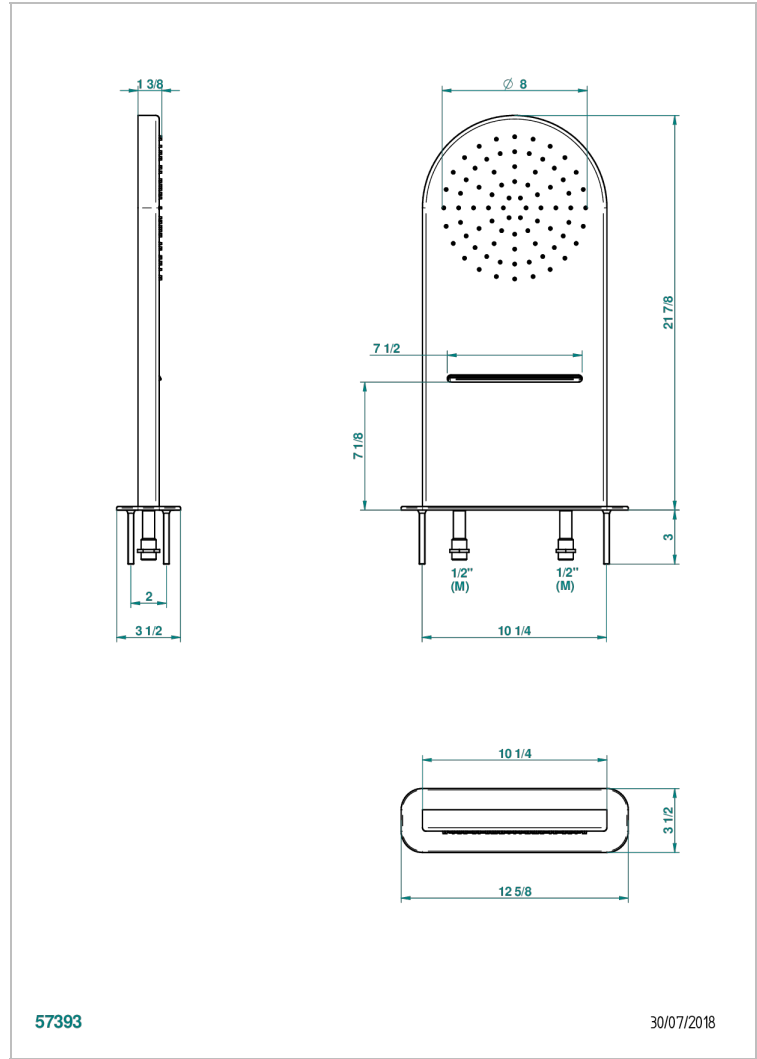

Pomme murale inox avec système Easyclean 555 x 266 mm et lame d'eau (disponible en inox poli miroir A08)

57393

30/07/2018

CARACTÉRISTIQUES

- Tous Styles
- Pomme murale inox avec système Easyclean 555 x 266 mm et lame d'eau (disponible en inox poli miroir A08)

SPÉCIFICATIONS TECHNIQUES

- Recommandé : 3 bars (max. 5 bars) - Advised : 43,5 psi (max. 72 psi)
- Cascade : 15 l/min à 3 bars - Pomme : 14,4 l/min à 3 bars
- Waterfall : 3,9 gpm at 43.5 psi - Handshower : 3,8 gpm at 43.5 psi

FINITIONS DISPONIBLES

Inox poli miroir - A08