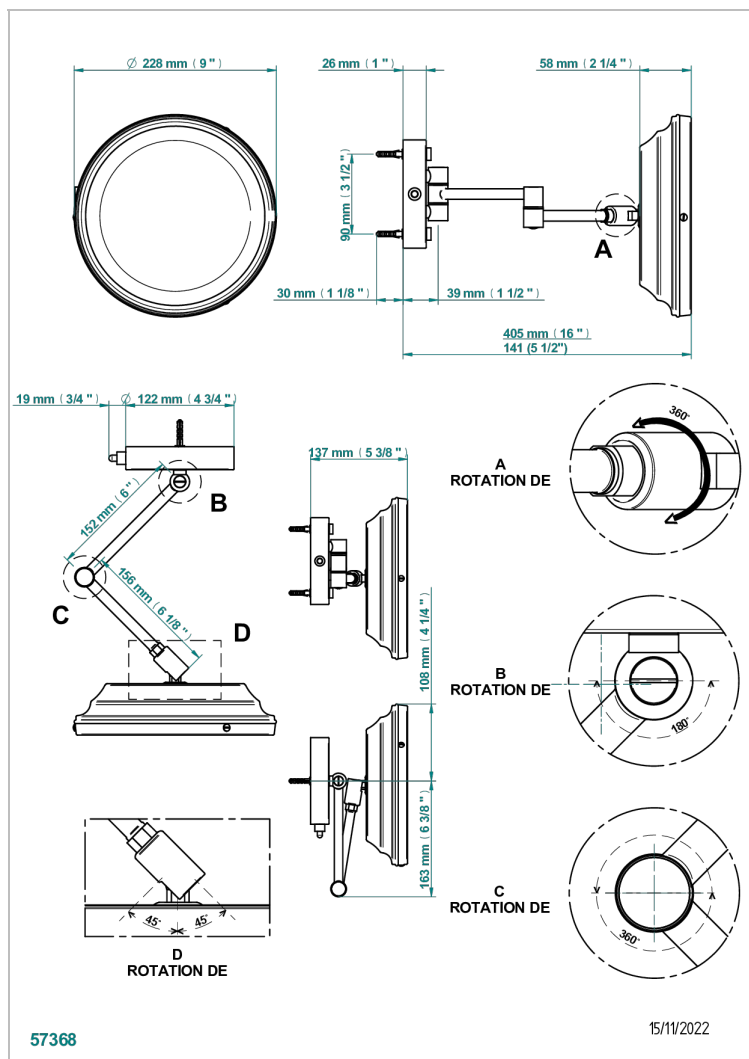

TOUS STYLES

G00-669R

Miroir mural sur bras double- éclairage LED - classe 1 IP21 - grossissant 5x avec embase ronde (indisponible dans les finitions PVD)

CARACTÉRISTIQUES

- Tous Styles
- Miroir mural sur bras double- éclairage LED - classe 1 IP21 - grossissant 5x avec embase ronde (indisponible dans les finitions PVD)