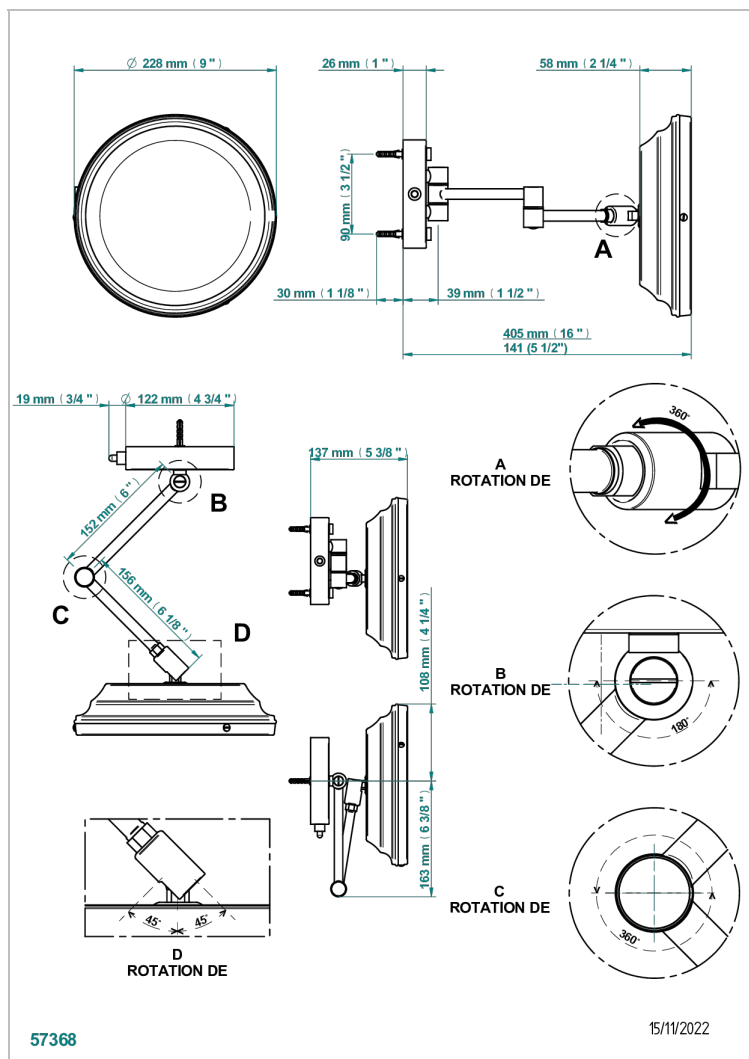

# TOUS STYLES

G00-669R

Miroir mural sur bras double- éclairage LED - classe 1 IP21 - grossissant 5x avec embase ronde (indisponible dans les finitions PVD)

57368

15/11/2022

## CARACTÉRISTIQUES

- Tous Styles
- Miroir mural sur bras double- éclairage LED - classe 1 IP21 - grossissant 5x avec embase ronde (indisponible dans les finitions PVD)