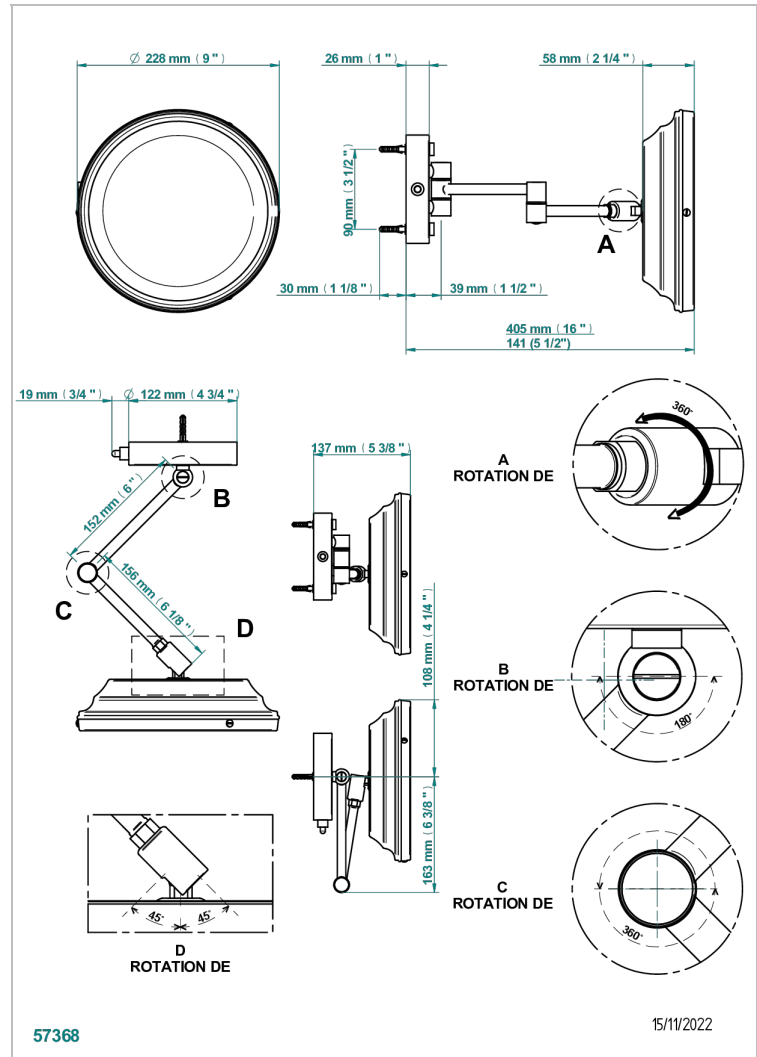

# STANDARDARTIKEL

G00-669R

Wandspiegel auf Doppelarm - LED-Beleuchtung - Klasse 1 IP21 - 5x Vergrößerung mit rundem Sockel

THG<sup>®</sup>  
PARIS

## EIGENSCHAFTEN

- Standardartikel
- Wandspiegel auf Doppelarm - LED-Beleuchtung - Klasse 1 IP21 - 5x Vergrößerung mit rundem Sockel

## VERFÜGBARE OBERFLÄCHEN

- Blassgold - F30
- Bronze hell - D01
- Chrom - A02
- Gold - F01
- Nickel matt - C01
- Silbernickel - B01