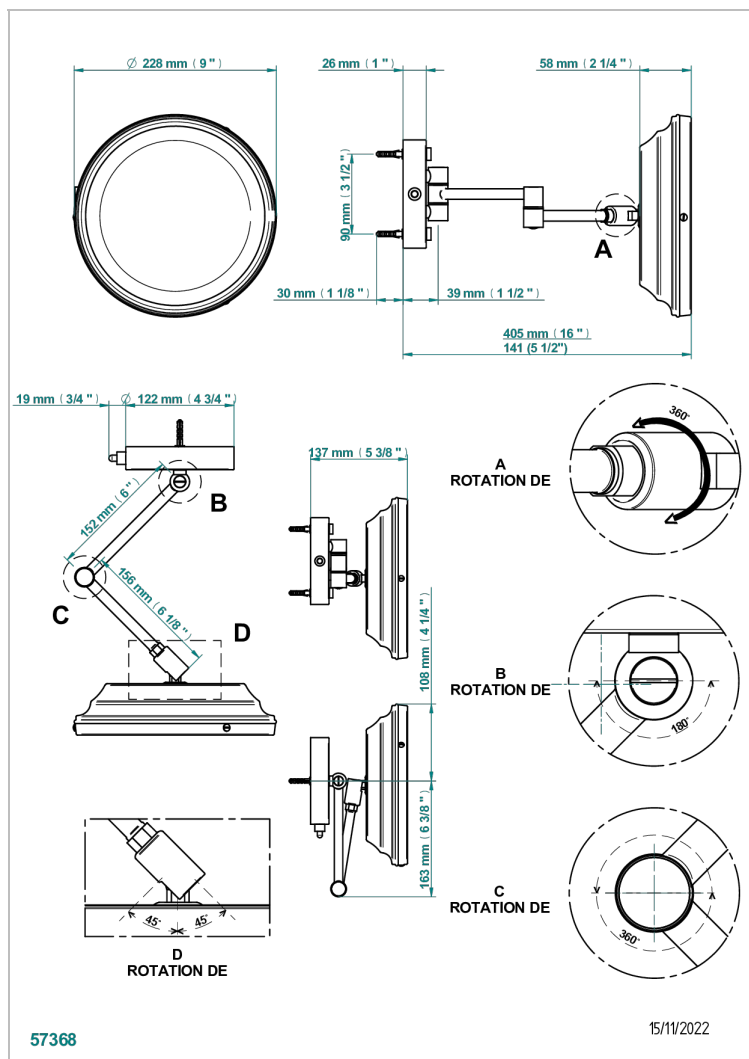

TOUS STYLES

G00-669R

Miroir mural sur bras double- éclairage LED - classe 1 IP21 - grossissant 5x avec embase ronde (indisponible dans les finitions PVD)

57368

15/11/2022

CARACTÉRISTIQUES

- Tous Styles
- Miroir mural sur bras double- éclairage LED - classe 1 IP21 - grossissant 5x avec embase ronde (indisponible dans les finitions PVD)