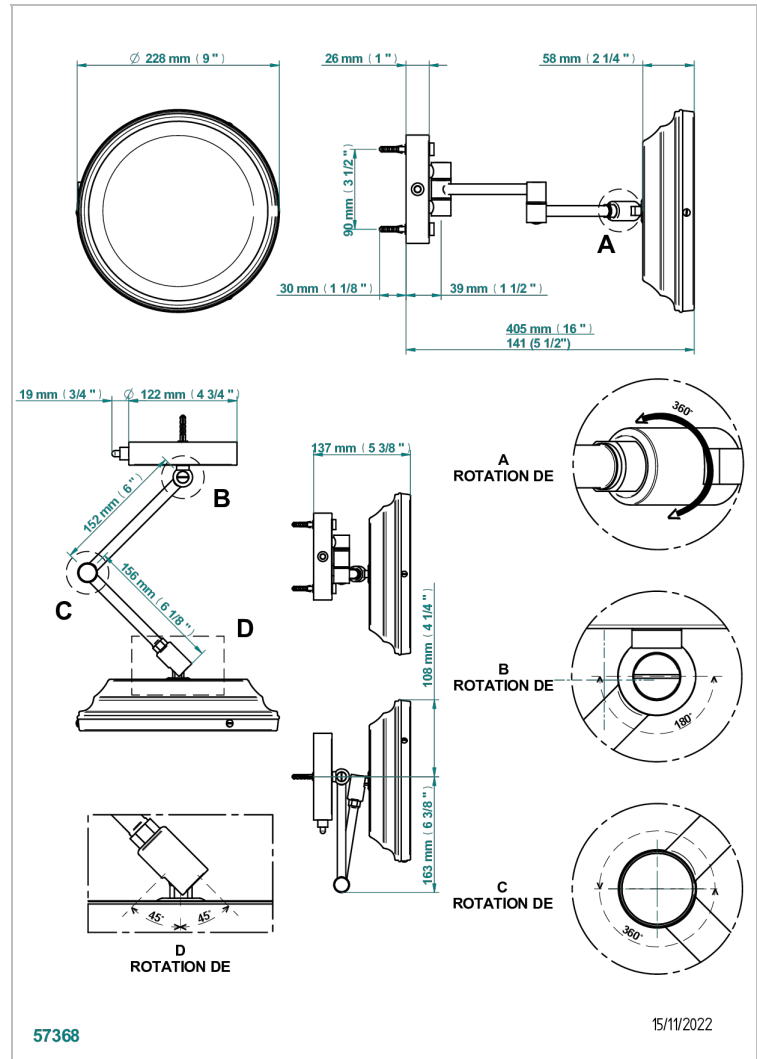

STANDARDARTIKEL

G00-669R

Wandspiegel auf Doppelarm - LED-Beleuchtung - Klasse 1 IP21 - 5x Vergrößerung mit rundem Sockel

THG[®]
PARIS

EIGENSCHAFTEN

- Standardartikel
- Wandspiegel auf Doppelarm - LED-Beleuchtung - Klasse 1 IP21 - 5x Vergrößerung mit rundem Sockel

VERFÜGBARE OBERFLÄCHEN

- Blassgold - F30
- Bronze hell - D01
- Chrom - A02
- Gold - F01
- Nickel matt - C01
- Silbernickel - B01