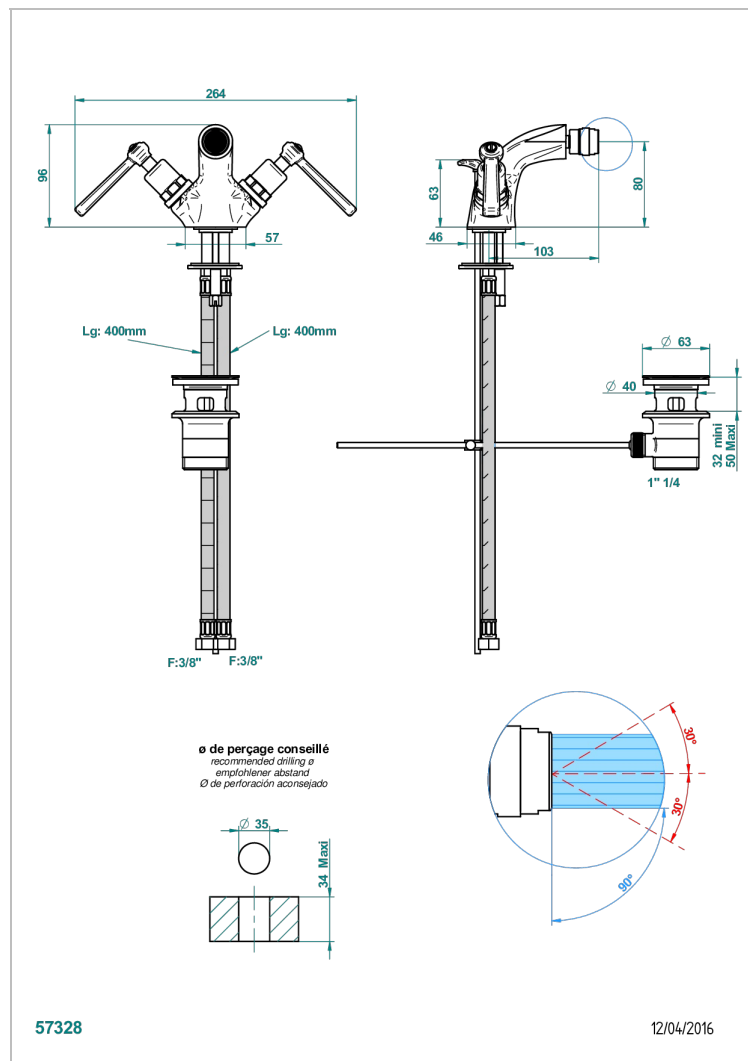

# CLUB SAINT-GERMAIN CON MANETAS

G7J-3202

Monobloc de bidÉ con rotula orientable y vaciador

## CARACTERÍSTICAS

- ACS : 17ACCLY613
- NF : NF EN 200 - IA - Chrome