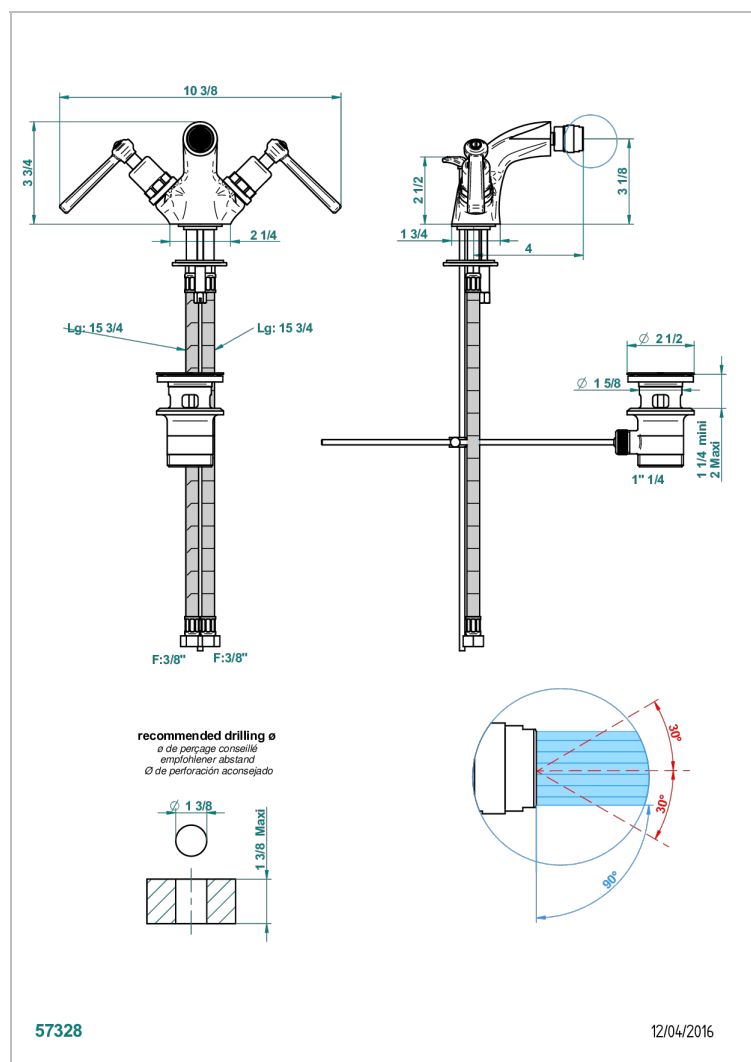

# CLUB SAINT-GERMAIN CON MANETAS

G7J-3202

Monobloc de bidé con rotula orientable y vaciador

## CARACTERÍSTICAS

- ACS : 17ACCLY613
- NF : NF EN 200 - IA - Chrome