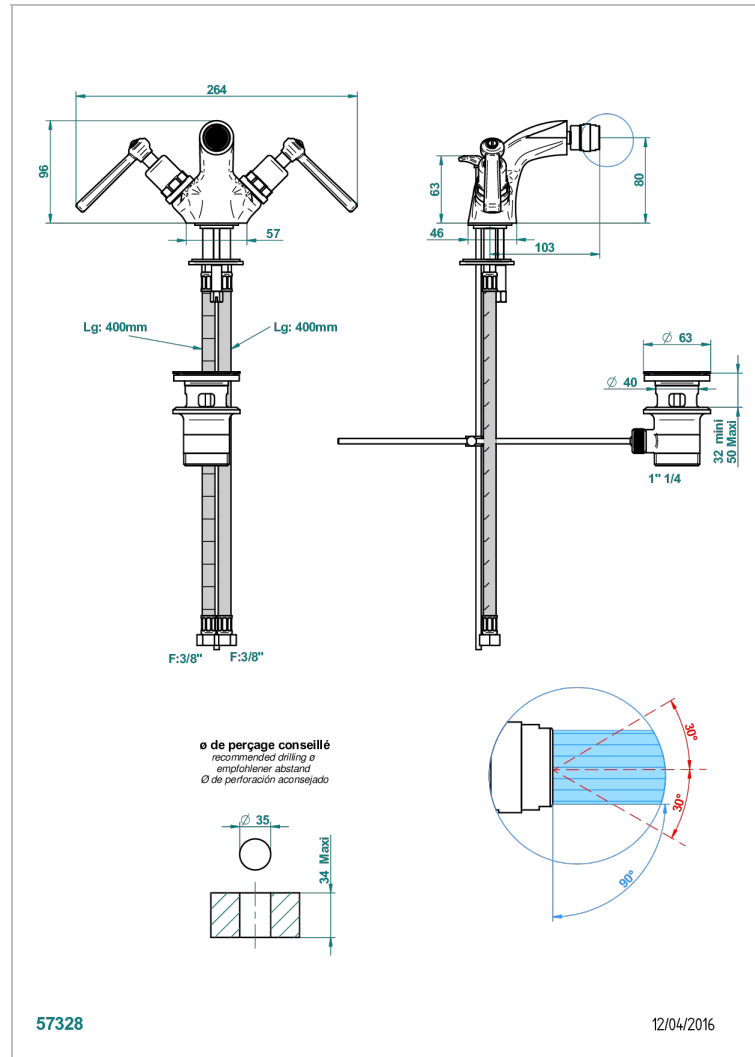

# SAINT-GERMAIN CON MANETAS

G7D-3202

Monobloc de bidé con rotula orientable y vaciador

THG<sup>®</sup>  
PARIS

## CARACTERÍSTICAS

- ACS : 17ACCLY613
- NF : NF EN 200 - IA - Chrome