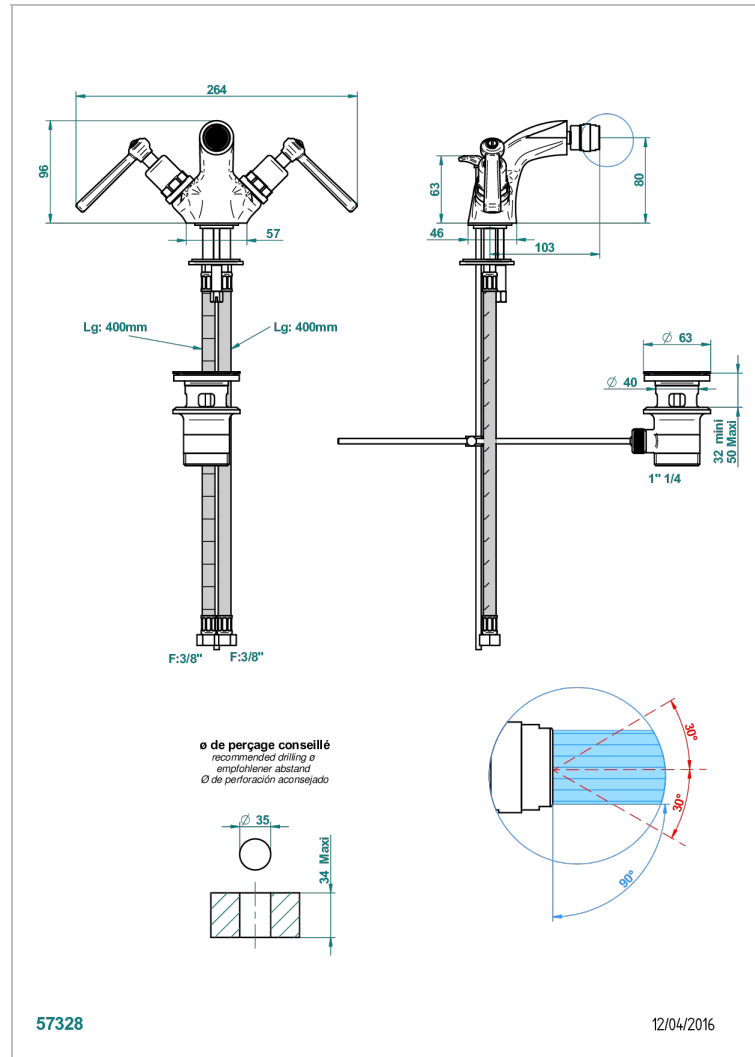

# SAINT-GERMAIN MIT HEBEL

G7D-3202

1-loch-bidetbatterie mit ablaufgarnitur und luftsprudler mit kugelgelenk

THG<sup>®</sup>  
PARIS