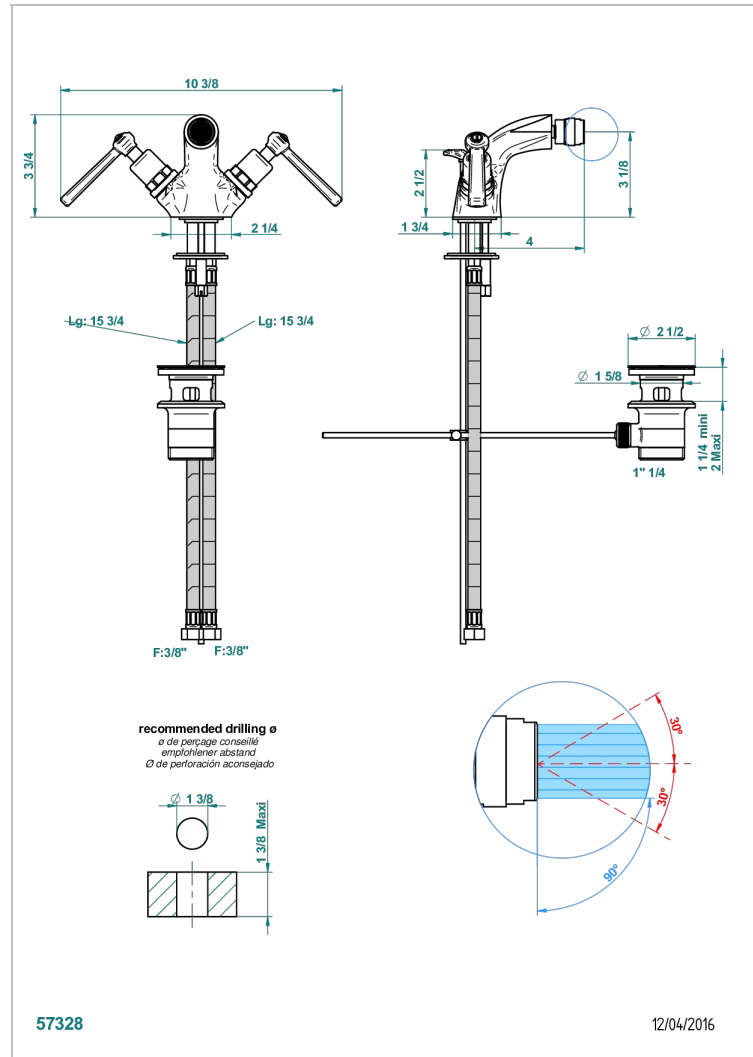

SAINT-GERMAIN CON MANETAS

G7D-3202

Monobloc de bidÉ con rotula orientable y vaciador

THG[®]
PARIS

CARACTERÍSTICAS

- ACS : 17ACCLY613
- NF : NF EN 200 - IA - Chrome

ESTÁNDAR

ACABADOS DISPONIBLES