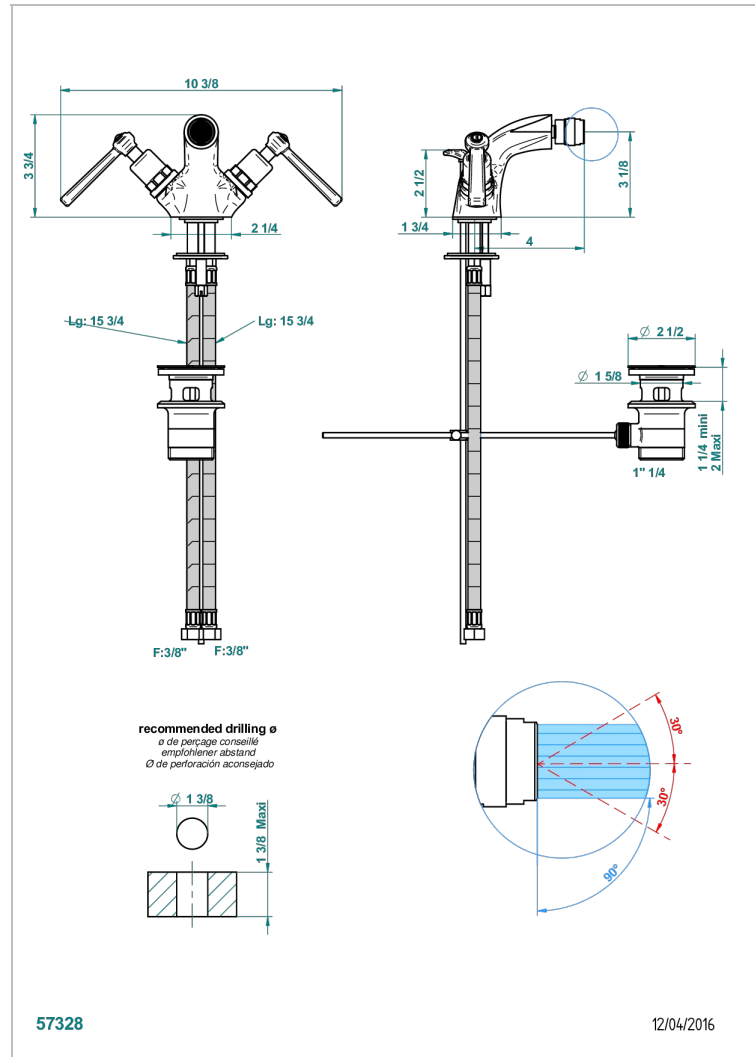

SAINT-GERMAIN MIT HEBEL

G7D-3202

1-loch-bidetbatterie mit ablaufgarnitur und luftsprudler mit kugelgelenk

THG[®]
PARIS

EIGENSCHAFTEN

- ACS : 17ACCLY613
- NF : NF EN 200 - IA - Chrome

ZERTIFIZIERUNGEN

VERFÜGBARE OBERFLÄCHEN