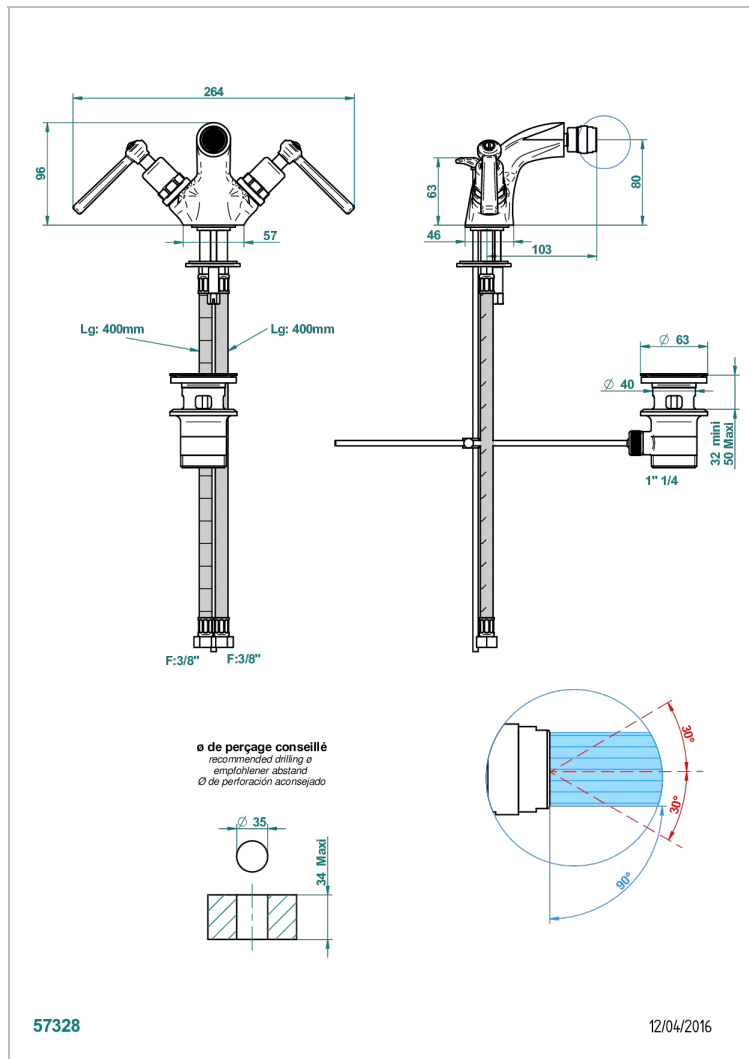

Смеситель для биде на одно отверстие с поворотным аэратором и донным клапаном

ХАРАКТЕРИСТИКИ

- ACS : 17ACCLY613
- NF : NF EN 200 - IA - Chrome

СТАНДАРТЫ

ДОСТУПНЫЕ ВАРИАНТЫ ПОКРЫТИЙ

Black ceram - D30
Blush PVD - H62
Graphite PVD - H64
Matt Umber PVD - H67
Matt blush PVD - H60
Matt graphite PVD - H65