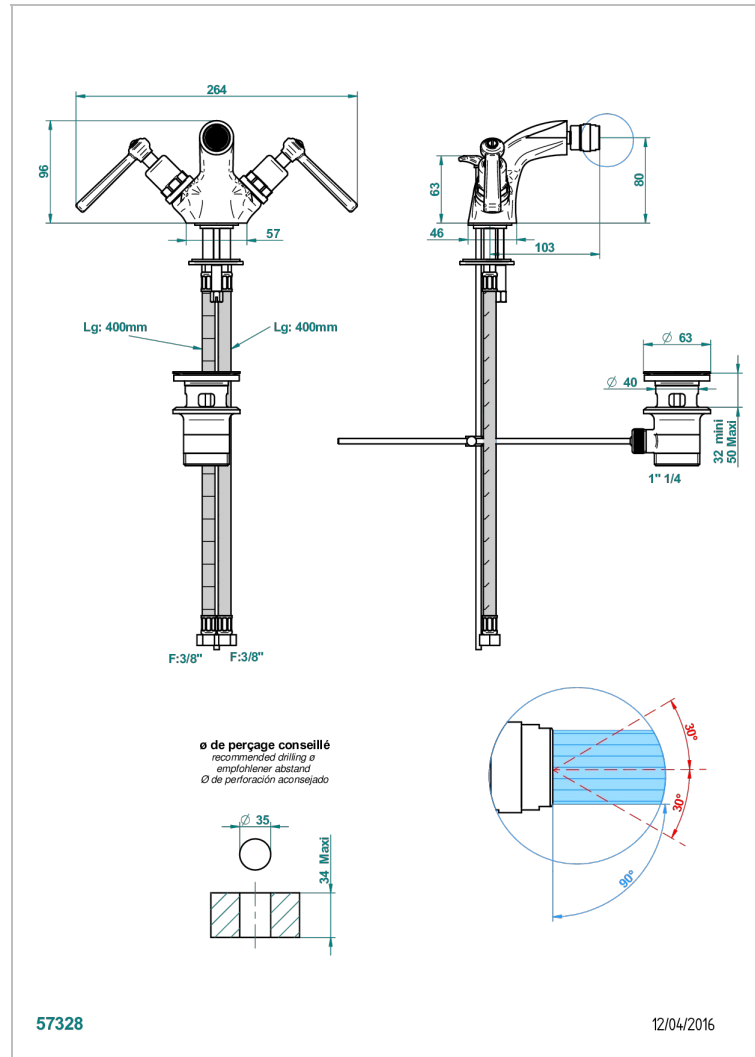

SAINT-GERMAIN CON MANETAS

G7D-3202

Monobloc de bidé con rotula orientable y vaciador

THG[®]
PARIS

CARACTERÍSTICAS

- ACS : 17ACCLY613
- NF : NF EN 200 - IA - Chrome

ESTÁNDAR

ACABADOS DISPONIBLES