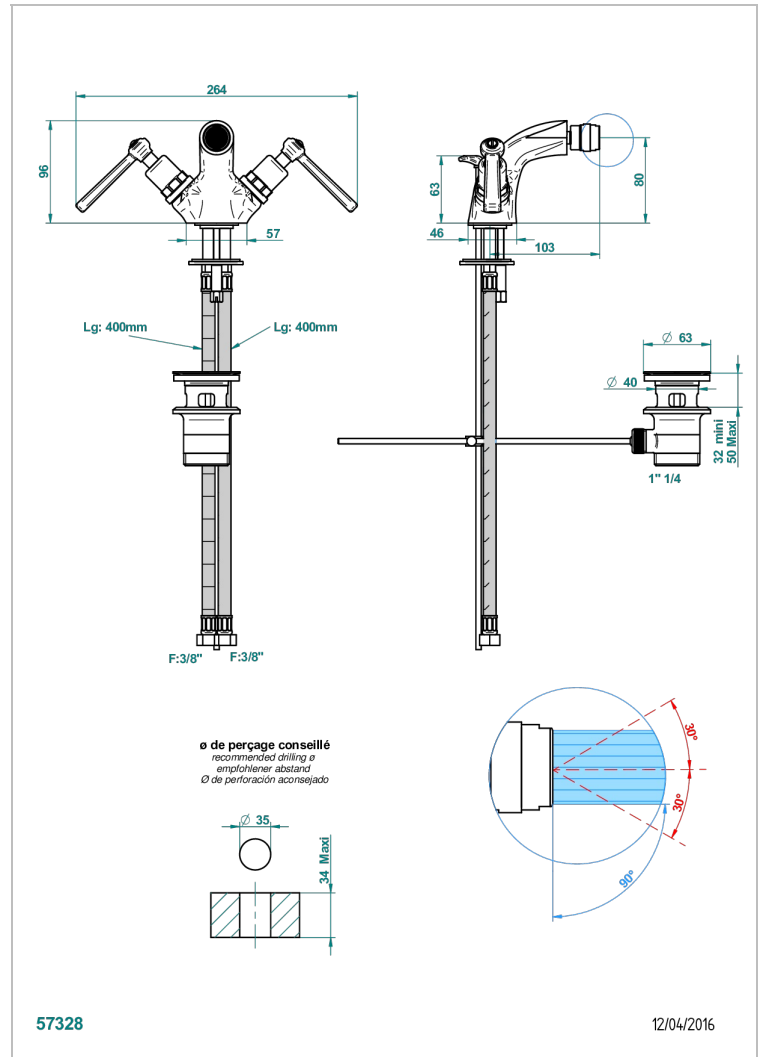

# SAINT-GERMAIN WITH LEVER

G7D-3202

单孔坐浴盆龙头，球形联轴节下水器

THG<sup>®</sup>  
PARIS