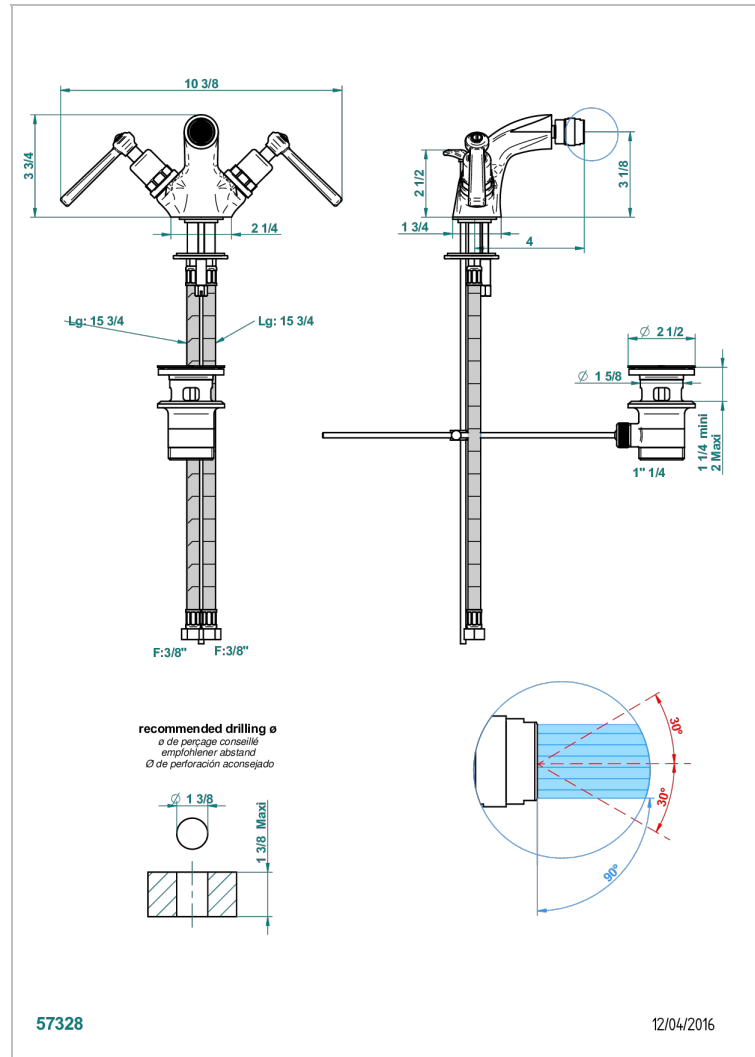

SAINT-GERMAIN CON MANETAS

G7D-3202

Monobloc de bidÉ con rotula orientable y vaciador

THG[®]
PARIS

CARACTERÍSTICAS

- ACS : 17ACCLY613
- NF : NF EN 200 - IA - Chrome

ESTÁNDAR

ACABADOS DISPONIBLES