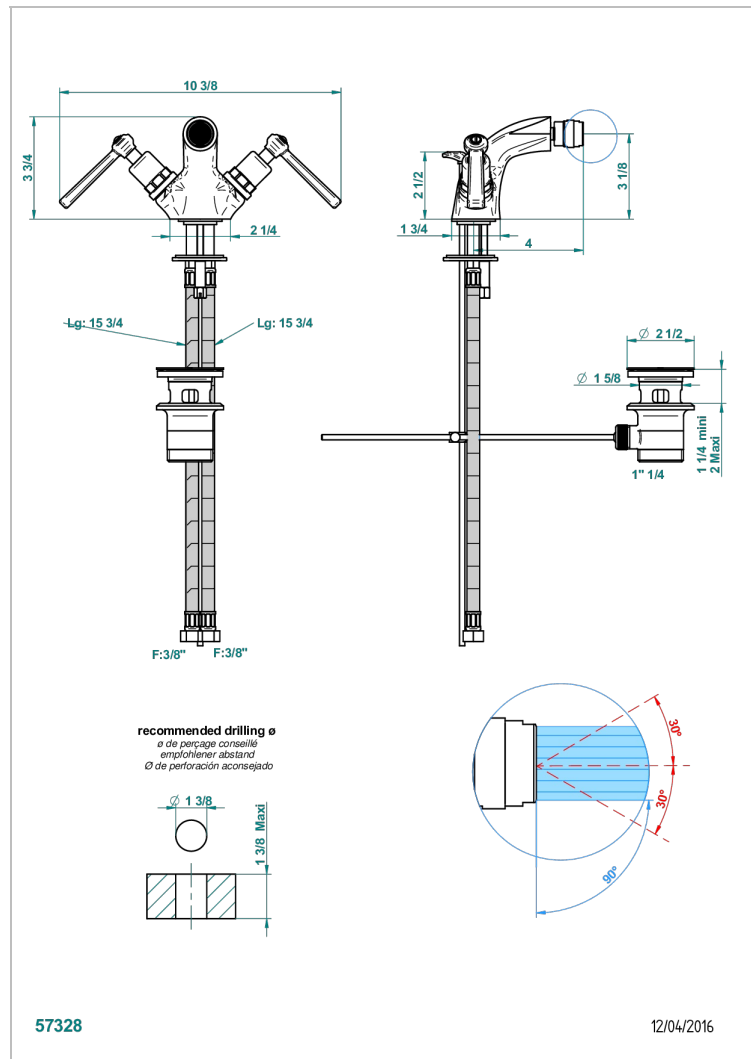

# SAINT-GERMAIN WITH LEVER

G7D-3202

单孔坐浴盆龙头，球形联轴节下水器

THG<sup>®</sup>  
PARIS

## 特色

- ACS : 17ACCLY613
- NF : NF EN 200 - IA - Chrome