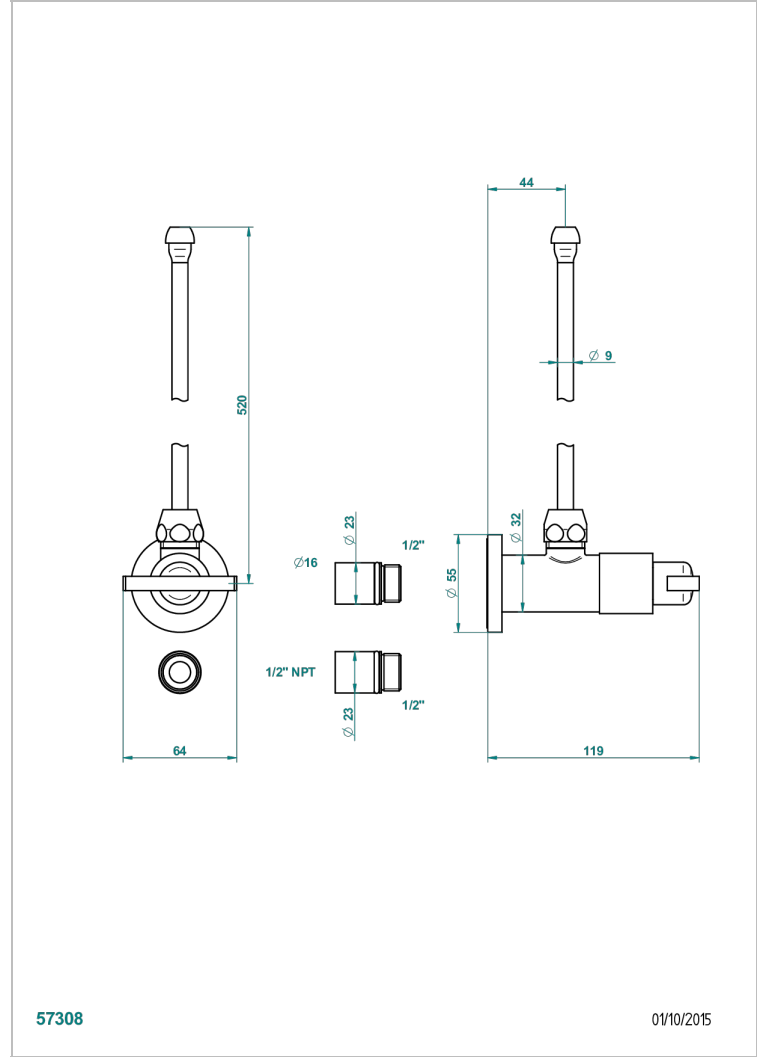

LE 11

U2A-181/SLA

THG[®]
PARIS

Robinet de réglage jonction femelle avec tube de 50 cm et sachet d'adaptateur, rosace et croisillon de style standard américain pour lavabo et bidet

57308

01/10/2015

CARACTÉRISTIQUES

- Tête à disque céramique 1/2"
- Permet de stopper l'eau pour intervention sur la robinetterie
- Tubes en cuivre de 50 cm coloris idem robinetterie
- Raccordements aux standards US pour vanne réf. 35

FINITIONS DISPONIBLES