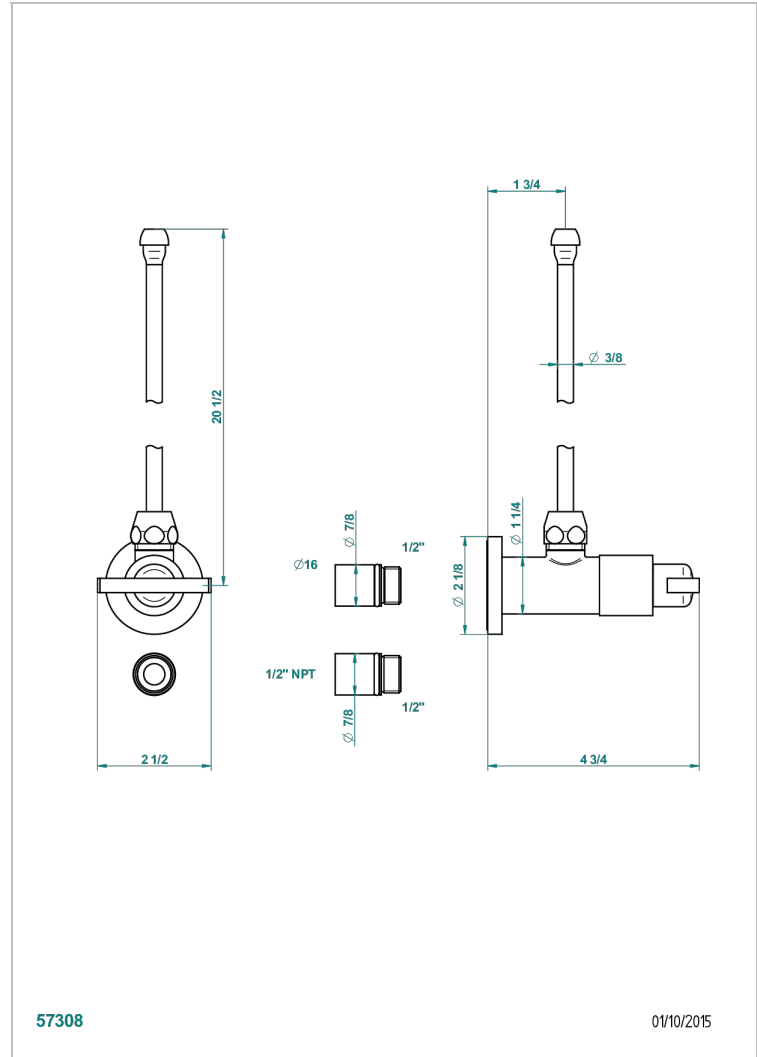

# LE 11

U2A-181/SLA

THG<sup>®</sup>  
PARIS

Robinet de réglage jonction femelle avec tube de 50 cm et sachet d'adaptateur, rosace et croisillon de style standard américain pour lavabo et bidet

57308

01/10/2015

## CARACTÉRISTIQUES

- Tête à disque céramique 1/2"
- Permet de stopper l'eau pour intervention sur la robinetterie
- Tubes en cuivre de 50 cm coloris idem robinetterie
- Raccordements aux standards US pour vanne réf. 35