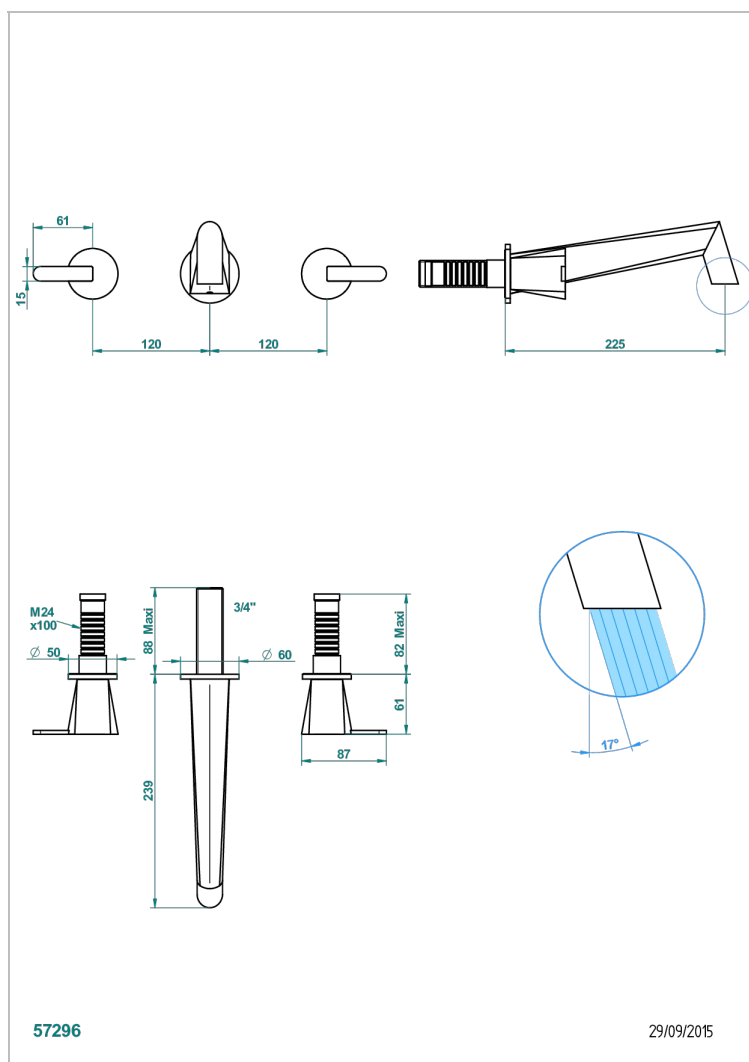

METAMORPHOSE CERAMIQUE BLANCHE

G6E-41SGB

Garniture pour mélangeur de bain mural, bec super goliath

CARACTÉRISTIQUES

- Métamorphose Céramique blanche
- Garniture pour mélangeur de bain mural, bec super goliath

PRODUITS ASSOCIÉS

- Ref. G00-40AM/US Partie à encastrier pour mélangeur mural - version manettes- standard américain

FINITIONS DISPONIBLES

Bronze clair - D01
Chromé - A02
Chromé mat - C02
Doré brillant - F01
Doré mat - F07
Nickel brillant - B01