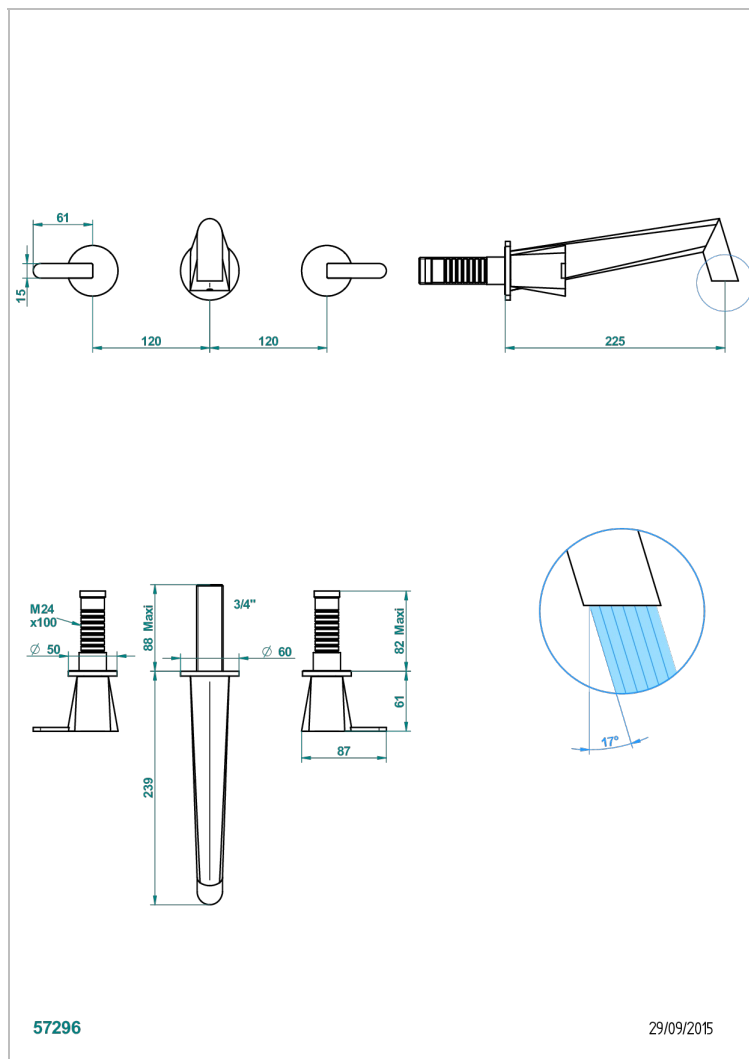

METAMORPHOSE, CERAMICA BLANCA

G6E-41SGB

Trim only for wall mounted 3-hole bath mixer

CARACTERÍSTICAS

- Métamorphose, ceràmica blanca
- Trim only for wall mounted 3-hole bath mixer

PRODUCTOS RELACIONADOS

- Ref. G00-40AM/US Partie à encastrier pour mélangeur mural - version manettes- standard américain

Pvd umber - H66
Pvd umber mate - H67