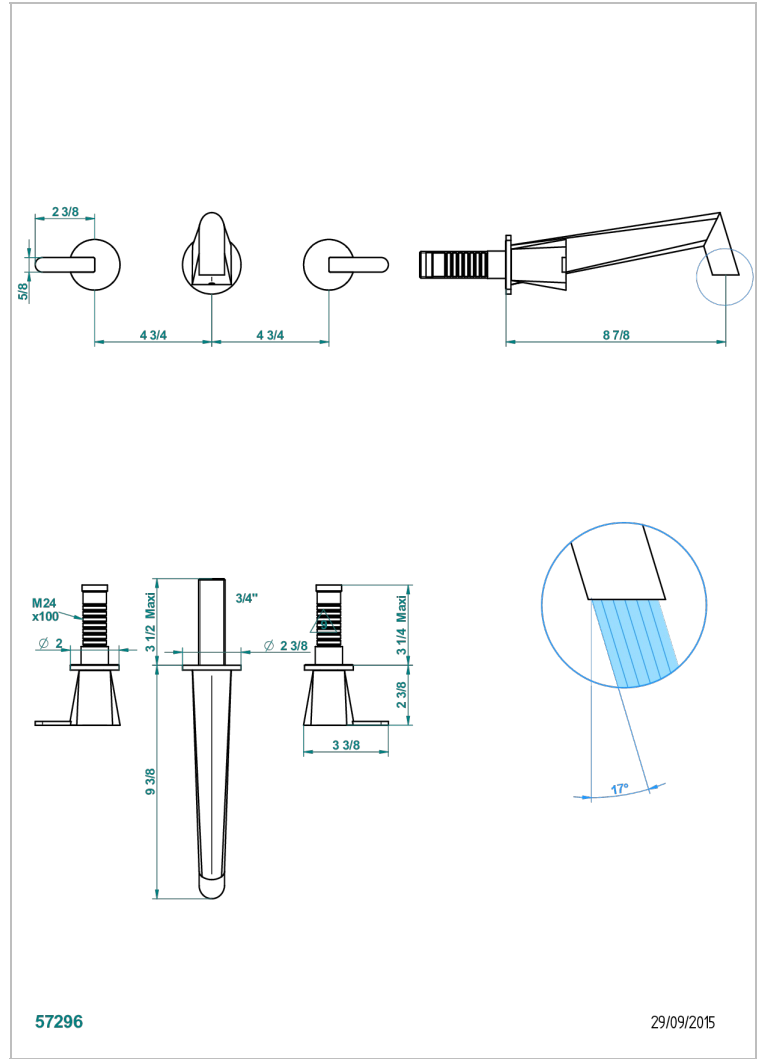

# METAMORPHOSE, CERAMICA BLANCA

G6E-41SGB

Trim only for wall mounted 3-hole bath mixer

## CARACTERÍSTICAS

- Métamorphose, cerámica blanca
- Trim only for wall mounted 3-hole bath mixer

## PRODUCTOS RELACIONADOS

- Ref. G00-40AM/US Partie à encastrier pour mélangeur mural - version manettes- standard américain