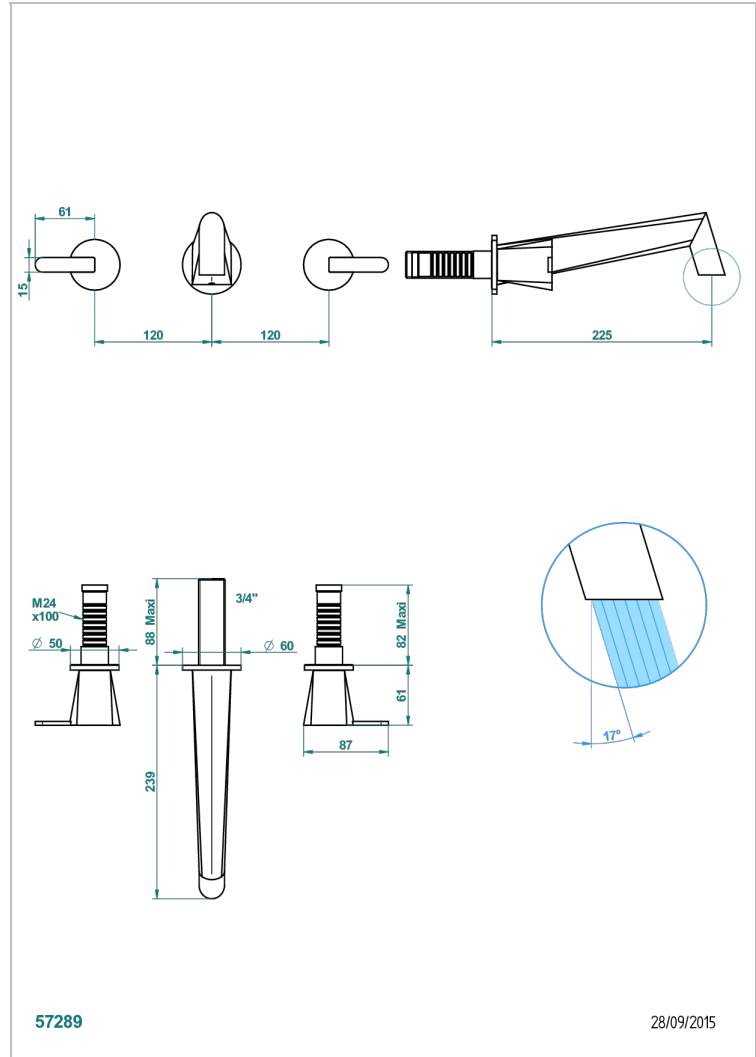

# METAMORPHOSE CERAMIQUE NOIRE

G6D-41SGB

Garniture pour mélangeur de bain mural, bec super goliath

THG<sup>®</sup>  
PARIS

57289

28/09/2015

## CARACTÉRISTIQUES

- Métamorphose Céramique noire
- Garniture pour mélangeur de bain mural, bec super goliath

## PRODUITS ASSOCIÉS

- Ref. G00-40AM/US Partie à encastrier pour mélangeur mural - version manettes- standard américain