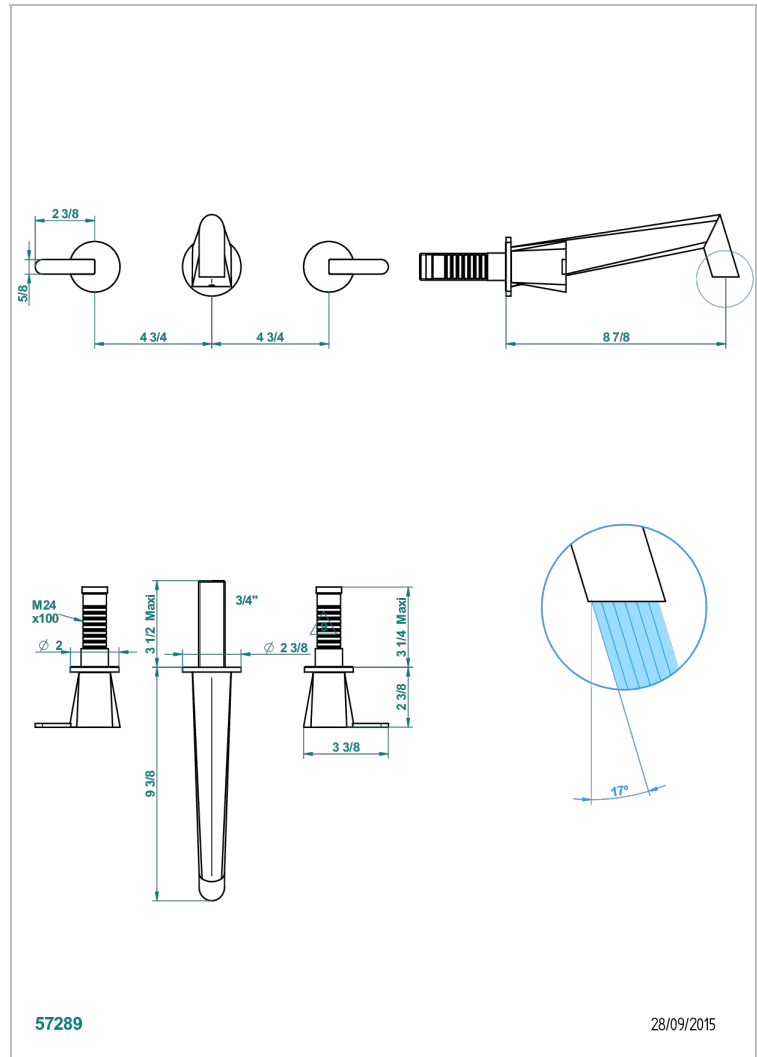

METAMORPHOSE CERAMIQUE NOIRE

G6D-41SGB

Garniture pour mélangeur de bain mural, bec super goliath

THG[®]
PARIS

CARACTÉRISTIQUES

- Métamorphose Céramique noire
- Garniture pour mélangeur de bain mural, bec super goliath

PRODUITS ASSOCIÉS

- Ref. G00-40AM/US Partie à encastrier pour mélangeur mural - version manettes- standard américain

FINITIONS DISPONIBLES

Bronze clair - D01
Chromé - A02
Chromé mat - C02
Doré brillant - F01
Doré mat - F07
Nickel brillant - B01