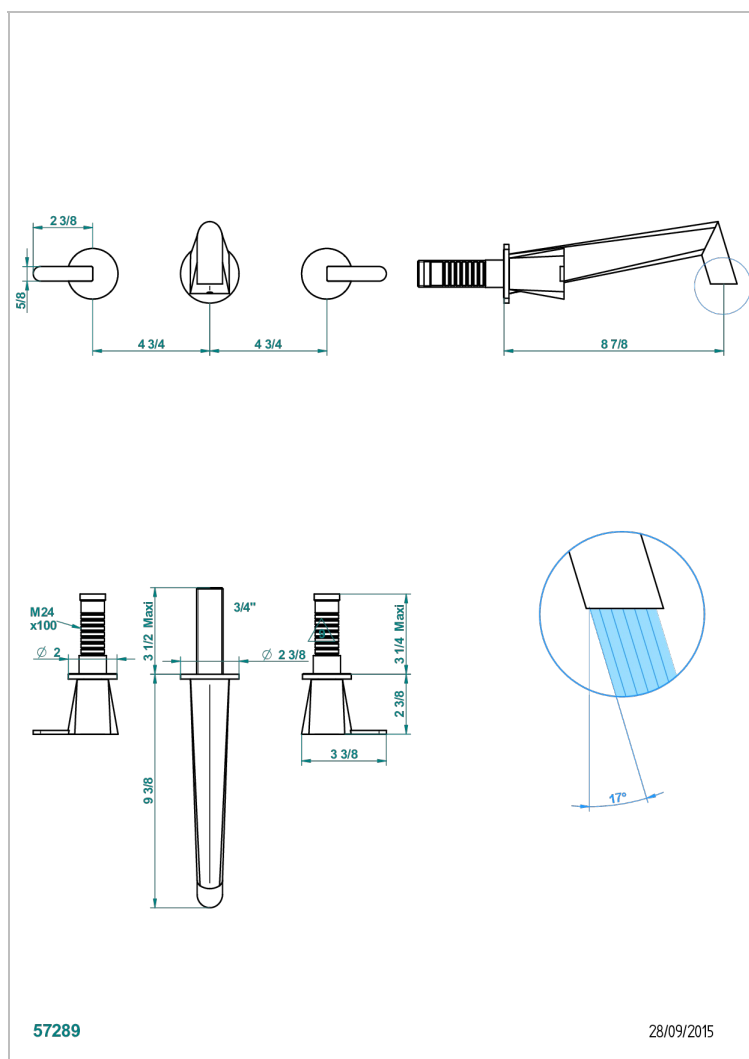

METAMORPHOSE, CERAMICA NEGRA

THG[®]
PARIS

G6D-41SGB

Trim only for wall mounted 3-hole bath mixer

CARACTERÍSTICAS

- Métamorphose, cerámica negra
- Trim only for wall mounted 3-hole bath mixer

PRODUCTOS RELACIONADOS

- Ref. G00-40AM/US Partie à encastrier pour mélangeur mural - version manettes- standard américain

ACABADOS DISPONIBLES

Bronce claro - D01
Cerámica negra mate - D30
Cobre viejo mate - H07
Cromo - A02
Cromo mate - C02
Dorado - F01