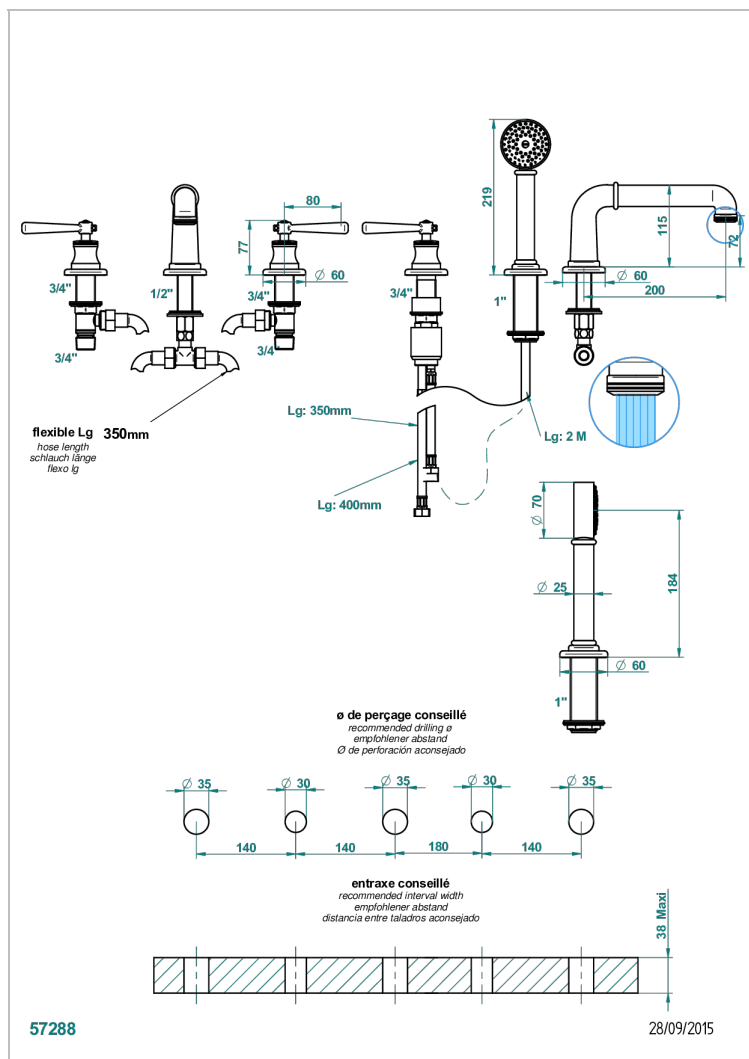

Bain douche 5 trous avec bec super goliath, 2 côtés sur gorge 3/4", et douchette sur gorge alimentée par mitigeur à cartouche progressive

CARACTÉRISTIQUES

- Têtes à disques céramique 1/2" 1/4 tour
- Aérateur-mousseur
- Inverseur automatique
- Flexible métallique 2 m double agrafage avec système de changement par le dessus
- Douchette en laiton avec tapis Easyclean, réducteur de débit et clapet anti-retour
- Bec alimenté par 2 vannes d'arrêt permettant un débit élevé
- Douchette alimentée par un mitigeur progressif pour plus de confort
- Bec grand modèle

SPECIFICATIONS TECHNIQUES

- Recommandé : 3 bars (max. 5 bars) - Advised : 43,5 psi (max. 72 psi)
- Bec : 50 l/min à 3 bars - Douchette : 9,5 l/min à bars
- Spout : 13,2 gpm à 43.5 psi - Handshower : 2.5 gpm à 43.5 psi