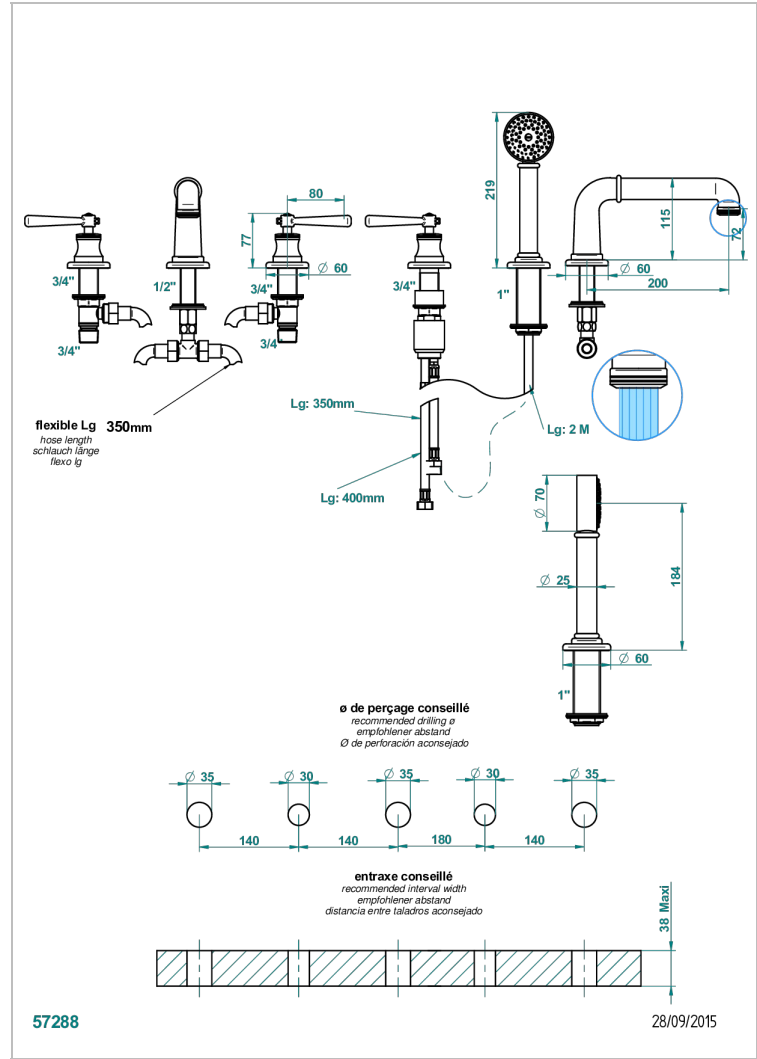

BEAUBOURG CON MANETAS

G7B-1132SG

THG[®]
PARIS

Bateria baÑo/ducha para encimera con caÑo super goliath, 2 llaves de paso de 3/4", y una teleducha con un monomando de peluqueria con cartucho progresivo

CARACTERÍSTICAS

- Beaubourg con manetas
- Bateria baÑo/ducha para encimera con caÑo super goliath, 2 llaves de paso de 3/4", y una teleducha con un monomando de peluqueria con cartucho progresivo

ESPECIFICACIONES TÉCNICAS

- Recommandé : 3 bars (max. 5 bars) - Advised : 43,5 psi (max. 72 psi)
- Bec : 50 l/min à 3 bars - Douchette : 9,5 l/min à bars
- Spout : 13,2 gpm at 43.5 psi - Handshower : 2.5 gpm at 43.5 psi

ACABADOS DISPONIBLES