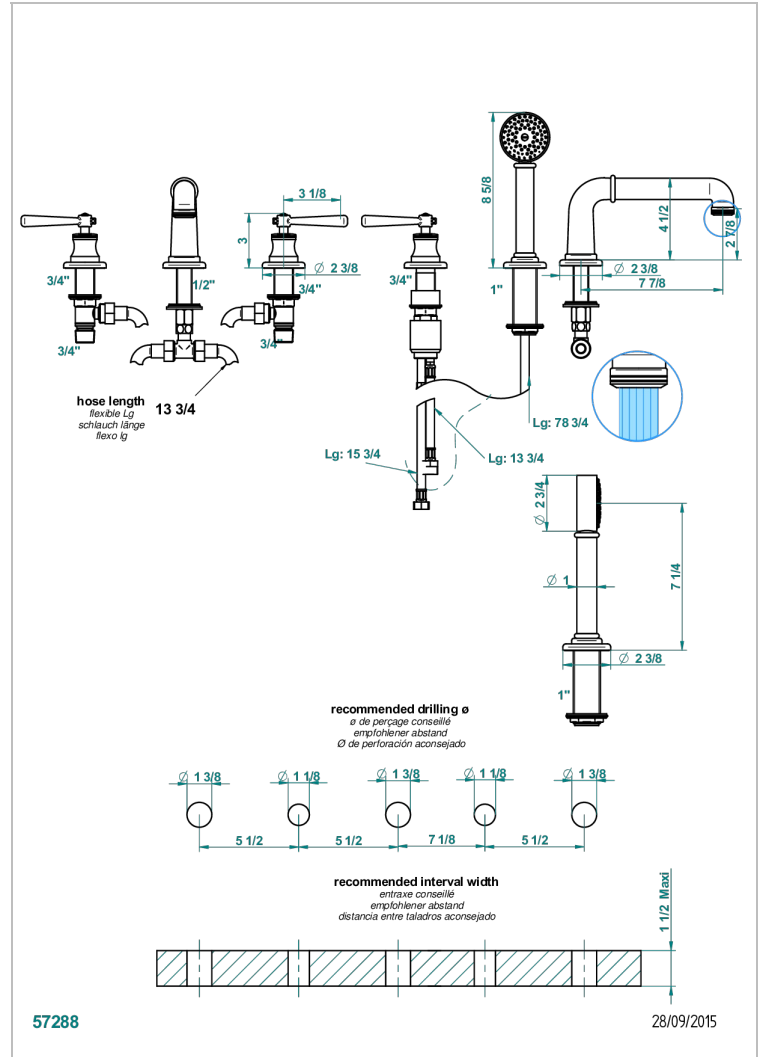

Bain douche 5 trous avec bec super goliath, 2 côtés sur gorge 3/4", et douchette sur gorge alimentée par mitigeur à cartouche progressive

CARACTÉRISTIQUES

- Têtes à disques céramique 1/2" 1/4 tour
- Aérateur-mousseur
- Inverseur automatique
- Flexible métallique 2 m double agrafage avec système de changement par le dessus
- Douchette en laiton avec tapis Easyclean, réducteur de débit et clapet anti-retour
- Bec alimenté par 2 vannes d'arrêt permettant un débit élevé
- Douchette alimentée par un mitigeur progressif pour plus de confort
- Bec grand modèle

SPÉCIFICATIONS TECHNIQUES

- Recommandé : 3 bars (max. 5 bars) - Advised : 43,5 psi (max. 72 psi)
- Bec : 50 l/min à 3 bars - Douchette : 9,5 l/min à bars
- Spout : 13,2 gpm à 43.5 psi - Handshower : 2.5 gpm à 43.5 psi