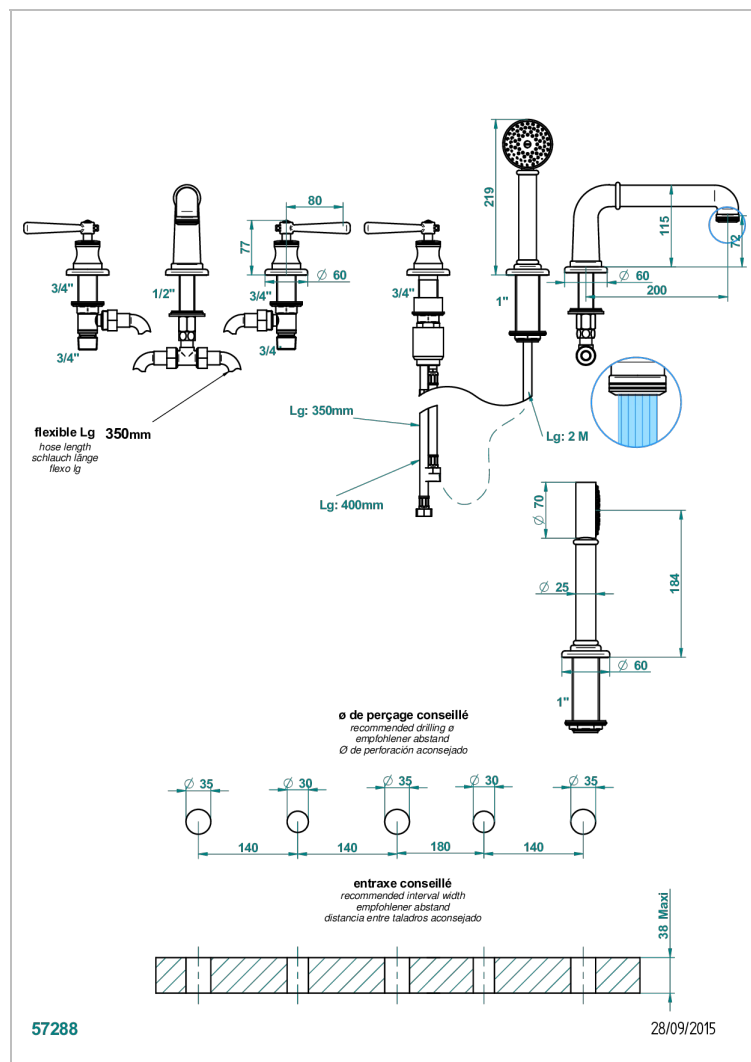

Bain douche 5 trous avec bec super goliath, 2 côtés sur gorge 3/4", et douchette sur gorge alimentée par mitigeur à cartouche progressive

CARACTÉRISTIQUES

- Têtes à disques céramique 1/2" 1/4 tour
- Aérateur-mousseur
- Inverseur automatique
- Flexible métallique 2 m double agrafage avec système de changement par le dessus
- Douchette en laiton avec tapis Easyclean, réducteur de débit et clapet anti-retour
- Bec alimenté par 2 vannes d'arrêt permettant un débit élevé
- Douchette alimentée par un mitigeur progressif pour plus de confort
- Bec grand modèle

SPÉCIFICATIONS TECHNIQUES

- Recommandé : 3 bars (max. 5 bars) - Advised : 43,5 psi (max. 72 psi)
- Bec : 50 l/min à 3 bars - Douchette : 9,5 l/min à bars
- Spout : 13,2 gpm à 43.5 psi - Handshower : 2.5 gpm à 43.5 psi