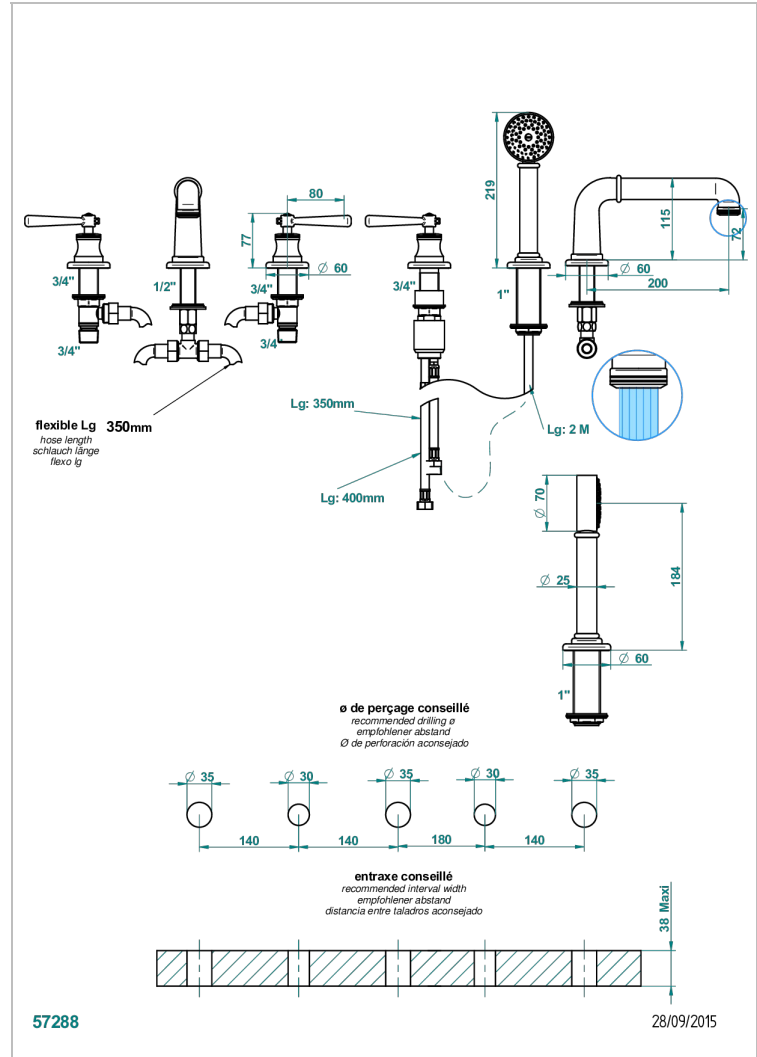

# BEAUBOURG CON MANETAS

G7B-1132SG

THG<sup>®</sup>  
PARIS

Bateria baÑo/ducha para encimera con caÑo super goliath, 2 llaves de paso de 3/4", y una teleducha con un monomando de peluqueria con cartucho progresivo

## CARACTERÍSTICAS

- Beaubourg con manetas
- Bateria baÑo/ducha para encimera con caÑo super goliath, 2 llaves de paso de 3/4", y una teleducha con un monomando de peluqueria con cartucho progresivo

## ESPECIFICACIONES TÉCNICAS

- Recommandé : 3 bars (max. 5 bars) - Advised : 43,5 psi (max. 72 psi)
- Bec : 50 l/min à 3 bars - Douchette : 9,5 l/min à bars
- Spout : 13,2 gpm at 43.5 psi - Handshower : 2.5 gpm at 43.5 psi