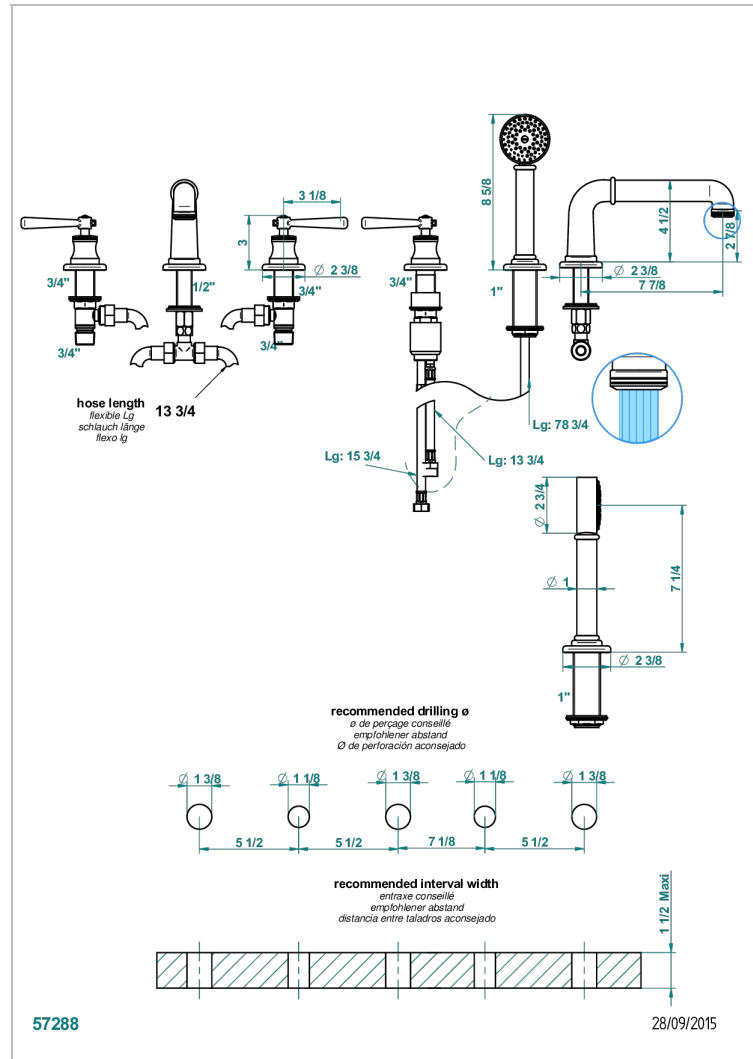

BEAUBOURG A MANETTES

G7B-1132SG

THG[®]
PARIS

Bain douche 5 trous avec bec super goliath, 2 côtés sur gorge 3/4", et douchette sur gorge alimentée par mitigeur à cartouche progressive

CARACTÉRISTIQUES

- Têtes à disques céramique 1/2" 1/4 tour
- Aérateur-mousseur
- Inverseur automatique
- Flexible métallique 2 m double agrafage avec système de changement par le dessus
- Douchette en laiton avec tapis Easyclean, réducteur de débit et clapet anti-retour
- Bec alimenté par 2 vannes d'arrêt permettant un débit élevé
- Douchette alimentée par un mitigeur progressif pour plus de confort
- Bec grand modèle

SPECIFICATIONS TECHNIQUES

- Recommandé : 3 bars (max. 5 bars) - Advised : 43,5 psi (max. 72 psi)
- Bec : 50 l/min à 3 bars - Douchette : 9,5 l/min à bars
- Spout : 13,2 gpm à 43.5 psi - Handshower : 2.5 gpm à 43.5 psi