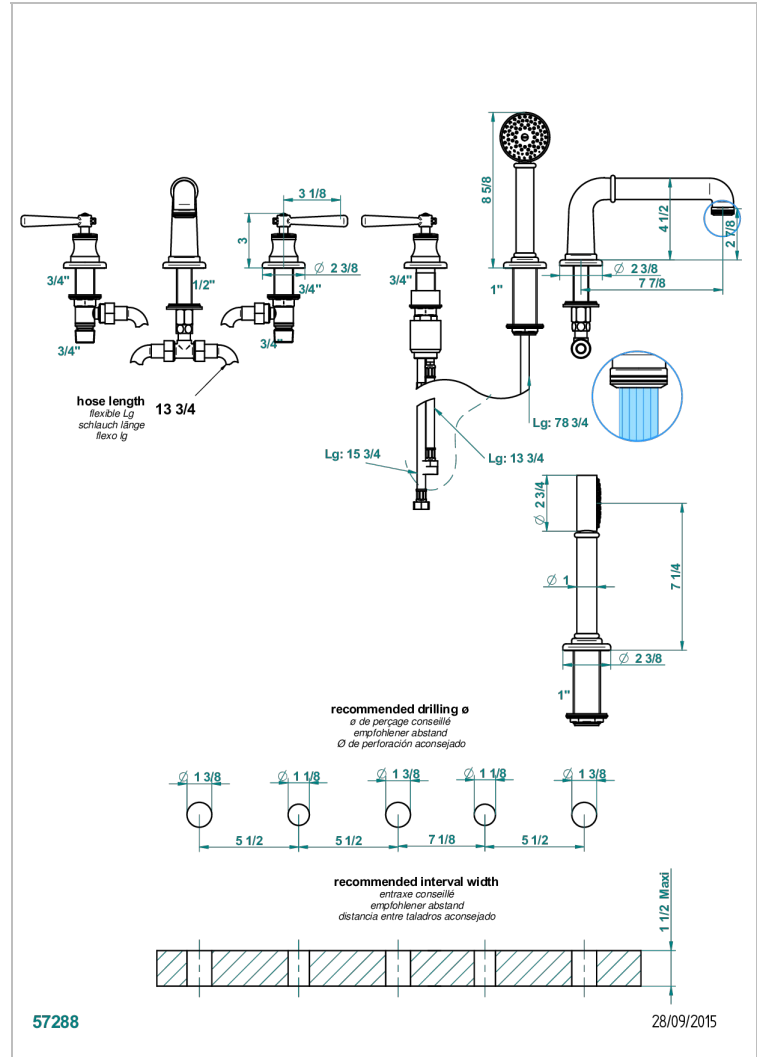

BEAUBOURG MIT HEBEL

G7B-1132SG

THG
PARIS

Wannen Batterie mit Einhandmischer Wannenkombination mit Super goliath Einlauf , 2 x Einbau-Ventile DN 20, Einloch-Einhandmischer mit ausziehbare Brausegaritur

EIGENSCHAFTEN

- Beaubourg mit Hebel
- Wannen Batterie mit Einhandmischer Wannenkombination mit Super goliath Einlauf , 2 x Einbau-Ventile DN 20, Einloch-Einhandmischer mit ausziehbare Brausegaritur

TECHNISCHE DATEN

- Recommandé : 3 bars (max. 5 bars) - Advised : 43,5 psi (max. 72 psi)
- Bec : 50 l/min à 3 bars - Douchette : 9,5 l/min à bars
- Spout : 13,2 gpm at 43.5 psi - Handshower : 2.5 gpm at 43.5 psi