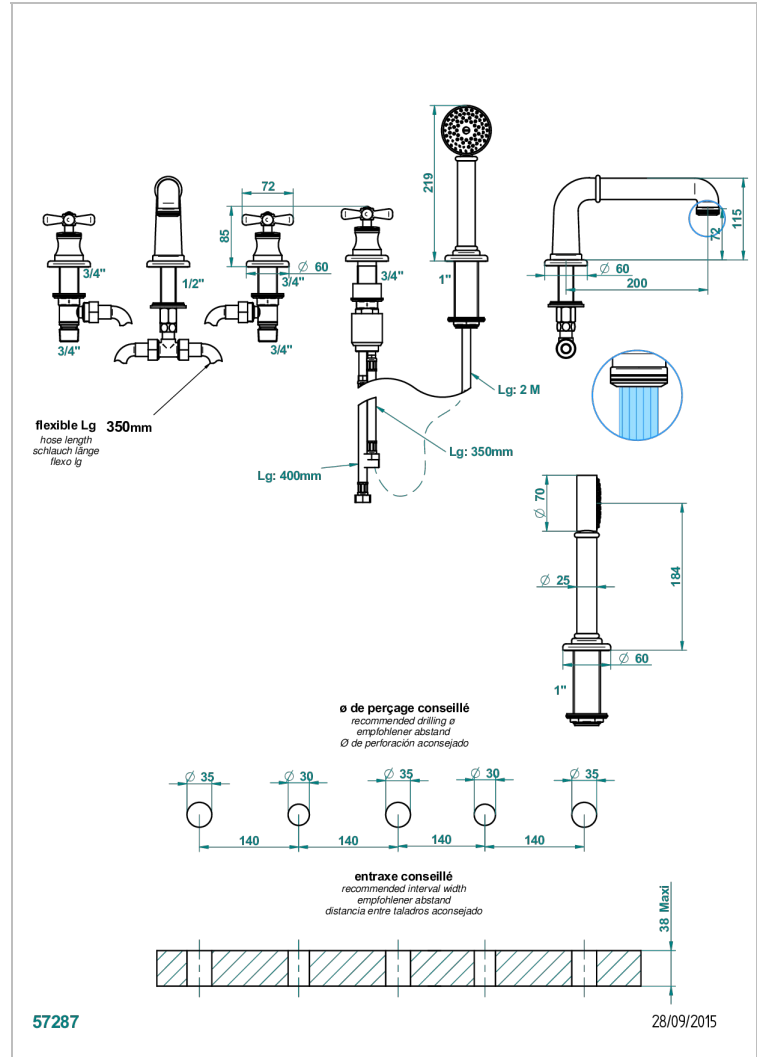

Bain douche 5 trous avec bec super goliath, 2 côtés sur gorge 3/4", et douchette sur gorge alimentée par mitigeur à cartouche progressive

CARACTÉRISTIQUES

- Têtes à disques céramique 1/2" 1/4 tour
- Aérateur-mousseur
- Inverseur automatique
- Flexible métallique 2 m double agrafage avec système de changement par le dessus
- Douchette en laiton avec tapis Easyclean, réducteur de débit et clapet anti-retour
- Bec alimenté par 2 vannes d'arrêt permettant un débit élevé
- Douchette alimentée par un mitigeur progressif pour plus de confort
- Bec grand modèle

SPÉCIFICATIONS TECHNIQUES

- Recommandé : 3 bars (max. 5 bars) - Advised : 43,5 psi (max. 72 psi)
- Bec : 50 l/min à 3 bars - Douchette : 9,5 l/min à bars
- Spout : 13,2 gpm at 43.5 psi - Handshower : 2.5 gpm at 43.5 psi