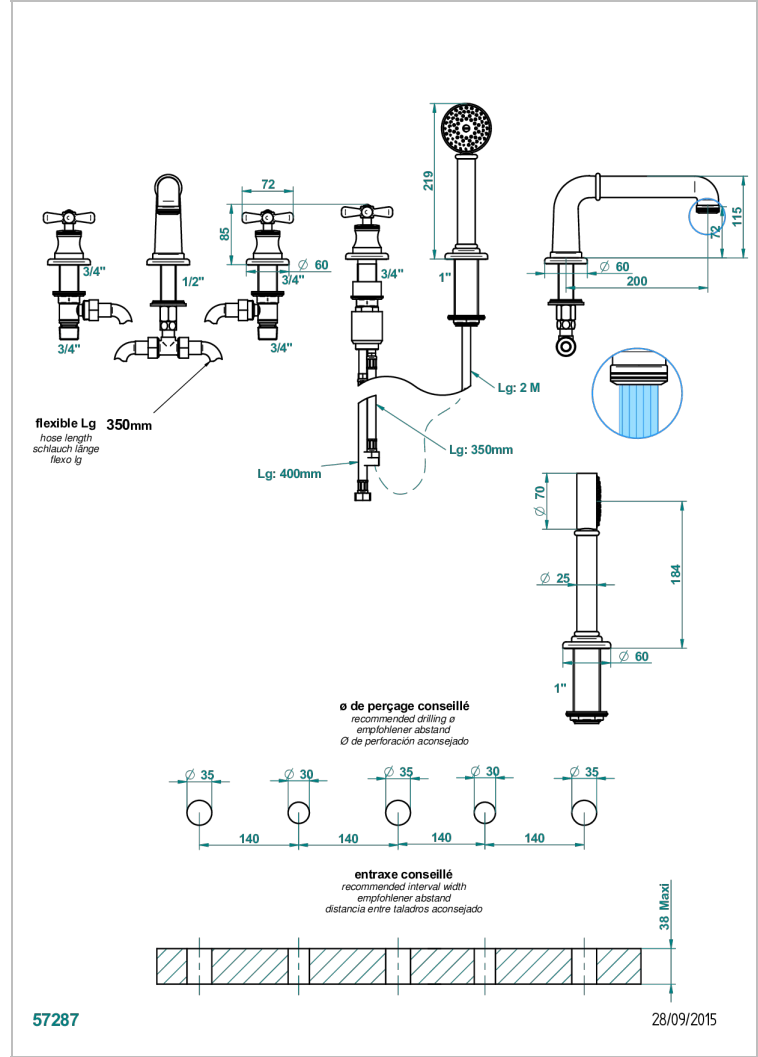

Bateria baÑo/ducha para encimera con caÑo super goliath, 2 llaves de paso de 3/4", y una teleducha con un monomando de peluqueria con cartucho progresivo

CARACTERÍSTICAS

- Beaubourg
- Bateria baÑo/ducha para encimera con caÑo super goliath, 2 llaves de paso de 3/4", y una teleducha con un monomando de peluqueria con cartucho progresivo

ESPECIFICACIONES TÉCNICAS

- Recommandé : 3 bars (max. 5 bars) - Advised : 43,5 psi (max. 72 psi)
- Bec : 50 l/min à 3 bars - Douchette : 9,5 l/min à bars
- Spout : 13,2 gpm at 43.5 psi - Handshower : 2.5 gpm at 43.5 psi