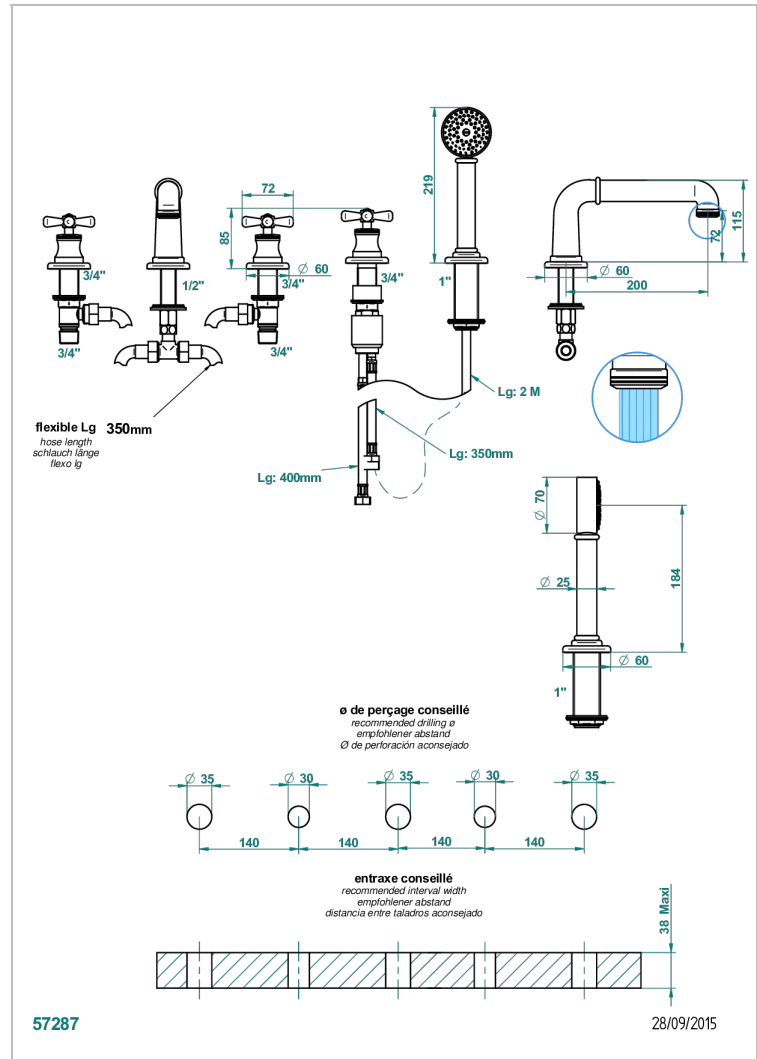

Wannen Batterie mit Einhandmischer Wannenkombination mit Super goliath Einlauf , 2 x Einbau-Ventile DN 20, Einloch-Einhandmischer mit ausziehbare Brausegaritur

EIGENSCHAFTEN

- Beaubourg
- Wannen Batterie mit Einhandmischer Wannenkombination mit Super goliath Einlauf , 2 x Einbau-Ventile DN 20, Einloch-Einhandmischer mit ausziehbare Brausegaritur

TECHNISCHE DATEN

- Recommandé : 3 bars (max. 5 bars) - Advised : 43,5 psi (max. 72 psi)
- Bec : 50 l/min à 3 bars - Douchette : 9,5 l/min à bars
- Spout : 13,2 gpm at 43.5 psi - Handshower : 2.5 gpm at 43.5 psi