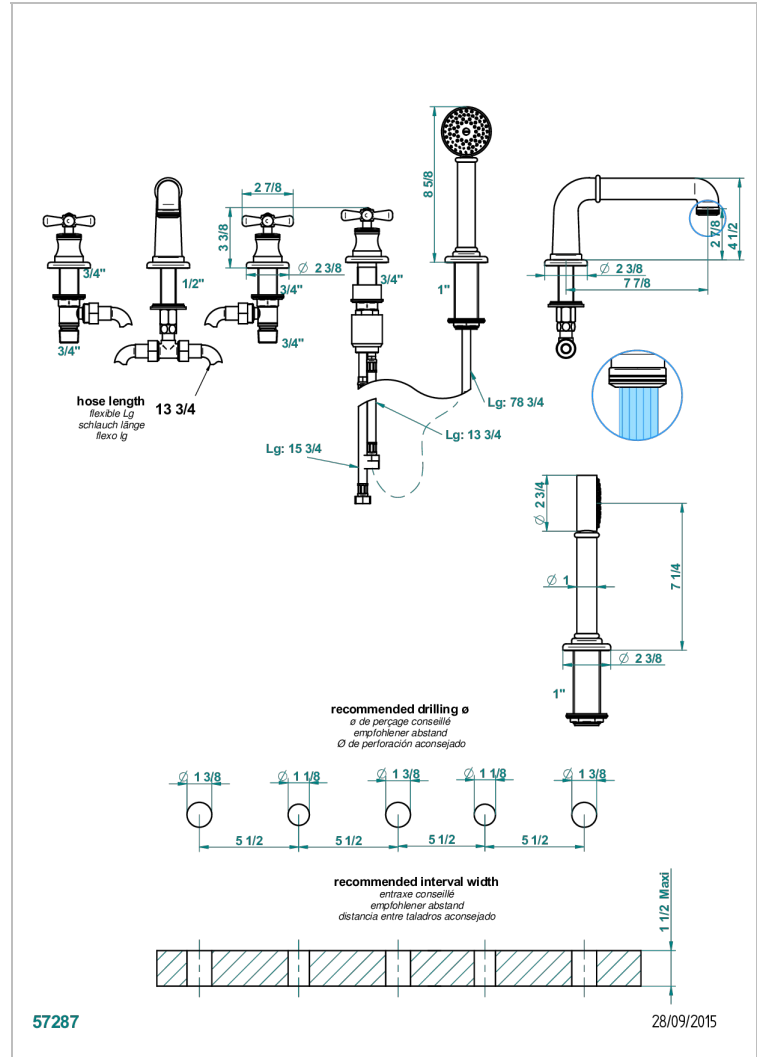

Bain douche 5 trous avec bec super goliath, 2 côtés sur gorge 3/4", et douchette sur gorge alimentée par mitigeur à cartouche progressive

CARACTÉRISTIQUES

- Têtes à disques céramique 1/2" 1/4 tour
- Aérateur-mousseur
- Inverseur automatique
- Flexible métallique 2 m double agrafage avec système de changement par le dessus
- Douchette en laiton avec tapis Easyclean, réducteur de débit et clapet anti-retour
- Bec alimenté par 2 vannes d'arrêt permettant un débit élevé
- Douchette alimentée par un mitigeur progressif pour plus de confort
- Bec grand modèle

SPÉCIFICATIONS TECHNIQUES

- Recommandé : 3 bars (max. 5 bars) - Advised : 43,5 psi (max. 72 psi)
- Bec : 50 l/min à 3 bars - Douchette : 9,5 l/min à bars
- Spout : 13,2 gpm à 43.5 psi - Handshower : 2.5 gpm à 43.5 psi