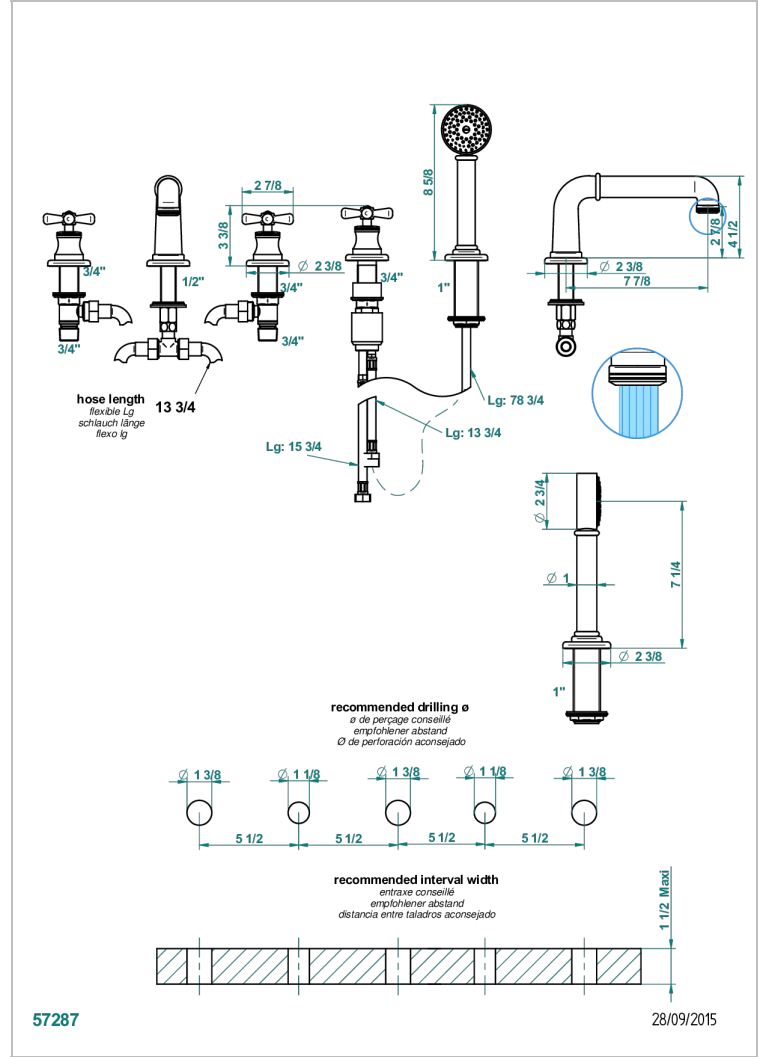

Bateria baÑo/ducha para encimera con caÑo super goliath, 2 llaves de paso de 3/4", y una teleducha con un monomando de peluqueria con cartucho progresivo

## CARACTERÍSTICAS

- Beaubourg
- Bateria baÑo/ducha para encimera con caÑo super goliath, 2 llaves de paso de 3/4", y una teleducha con un monomando de peluqueria con cartucho progresivo

## ESPECIFICACIONES TÉCNICAS

- Recommandé : 3 bars (max. 5 bars) - Advised : 43,5 psi (max. 72 psi)
- Bec : 50 l/min à 3 bars - Douchette : 9,5 l/min à bars
- Spout : 13,2 gpm at 43.5 psi - Handshower : 2.5 gpm at 43.5 psi