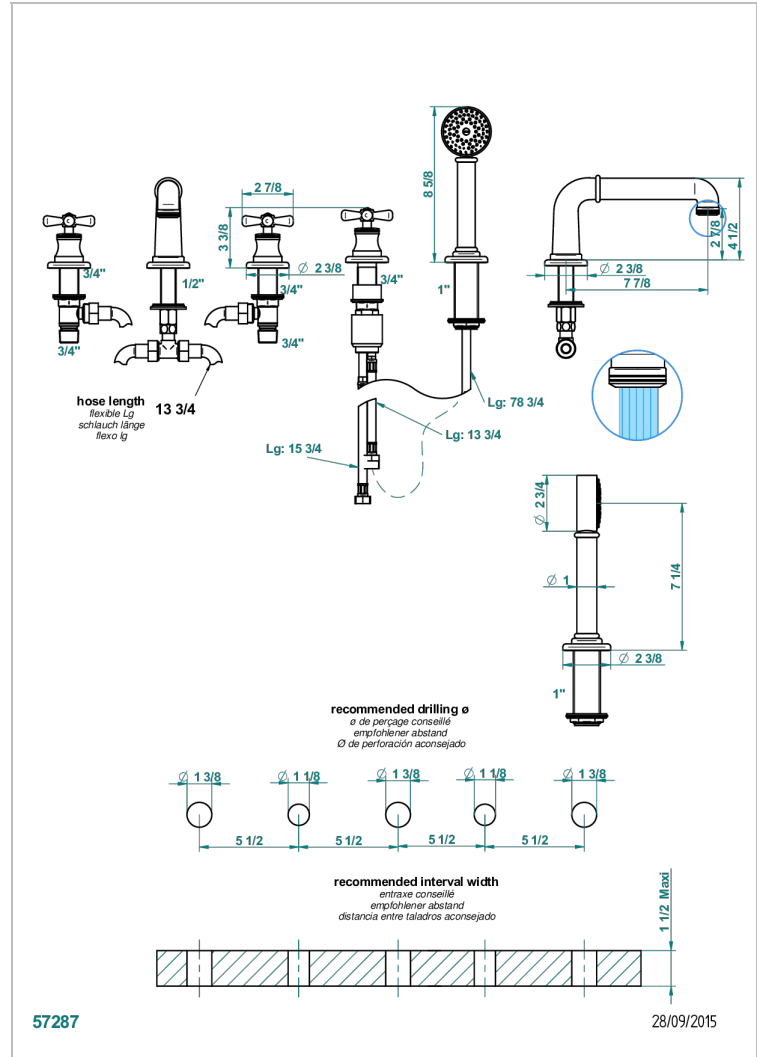

Wannen Batterie mit Einhandmischer Wannenkombination mit Super goliath Einlauf , 2 x Einbau-Ventile DN 20, Einloch-Einhandmischer mit ausziehbare Brausegaritur

## EIGENSCHAFTEN

- Beaubourg
- Wannen Batterie mit Einhandmischer Wannenkombination mit Super goliath Einlauf , 2 x Einbau-Ventile DN 20, Einloch-Einhandmischer mit ausziehbare Brausegaritur

## TECHNISCHE DATEN

- Recommandé : 3 bars (max. 5 bars) - Advised : 43,5 psi (max. 72 psi)
- Bec : 50 l/min à 3 bars - Douchette : 9,5 l/min à bars
- Spout : 13,2 gpm at 43.5 psi - Handshower : 2.5 gpm at 43.5 psi