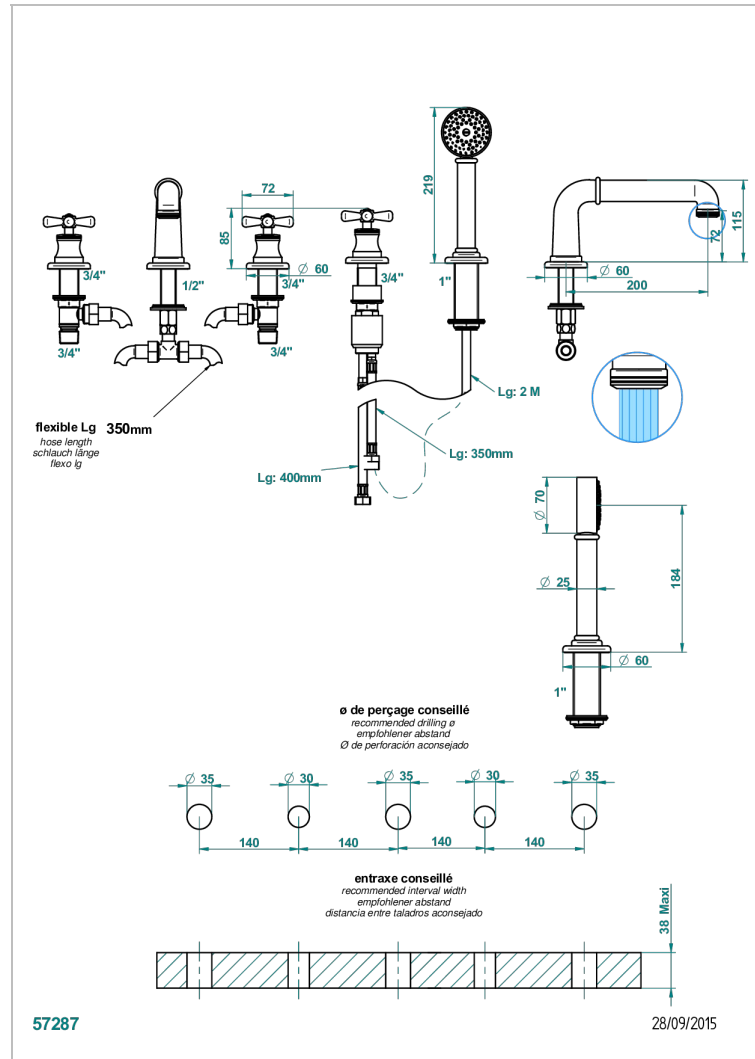

Bain douche 5 trous avec bec super goliath, 2 côtés sur gorge 3/4", et douchette sur gorge alimentée par mitigeur à cartouche progressive

CARACTÉRISTIQUES

- Têtes à disques céramique 1/2" 1/4 tour
- Aérateur-mousseur
- Inverseur automatique
- Flexible métallique 2 m double agrafage avec système de changement par le dessus
- Douchette en laiton avec tapis Easyclean, réducteur de débit et clapet anti-retour
- Bec alimenté par 2 vannes d'arrêt permettant un débit élevé
- Douchette alimentée par un mitigeur progressif pour plus de confort
- Bec grand modèle

SPÉCIFICATIONS TECHNIQUES

- Recommandé : 3 bars (max. 5 bars) - Advised : 43,5 psi (max. 72 psi)
- Bec : 50 l/min à 3 bars - Douchette : 9,5 l/min à bars
- Spout : 13,2 gpm at 43.5 psi - Handshower : 2.5 gpm at 43.5 psi