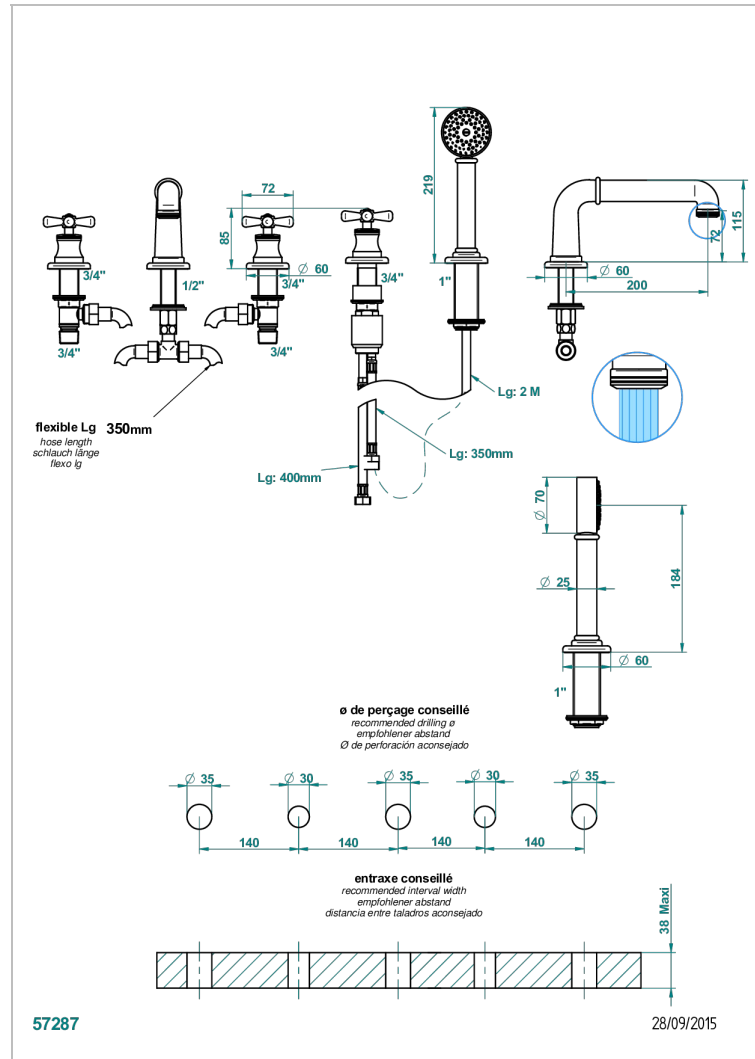

Wannen Batterie mit Einhandmischer Wannenkombination mit Super goliath Einlauf , 2 x Einbau-Ventile DN 20, Einloch-Einhandmischer mit ausziehbare Brausegaritur

EIGENSCHAFTEN

- Beaubourg
- Wannen Batterie mit Einhandmischer Wannenkombination mit Super goliath Einlauf , 2 x Einbau-Ventile DN 20, Einloch-Einhandmischer mit ausziehbare Brausegaritur

TECHNISCHE DATEN

- Recommandé : 3 bars (max. 5 bars) - Advised : 43,5 psi (max. 72 psi)
- Bec : 50 l/min à 3 bars - Douchette : 9,5 l/min à bars
- Spout : 13,2 gpm at 43.5 psi - Handshower : 2.5 gpm at 43.5 psi