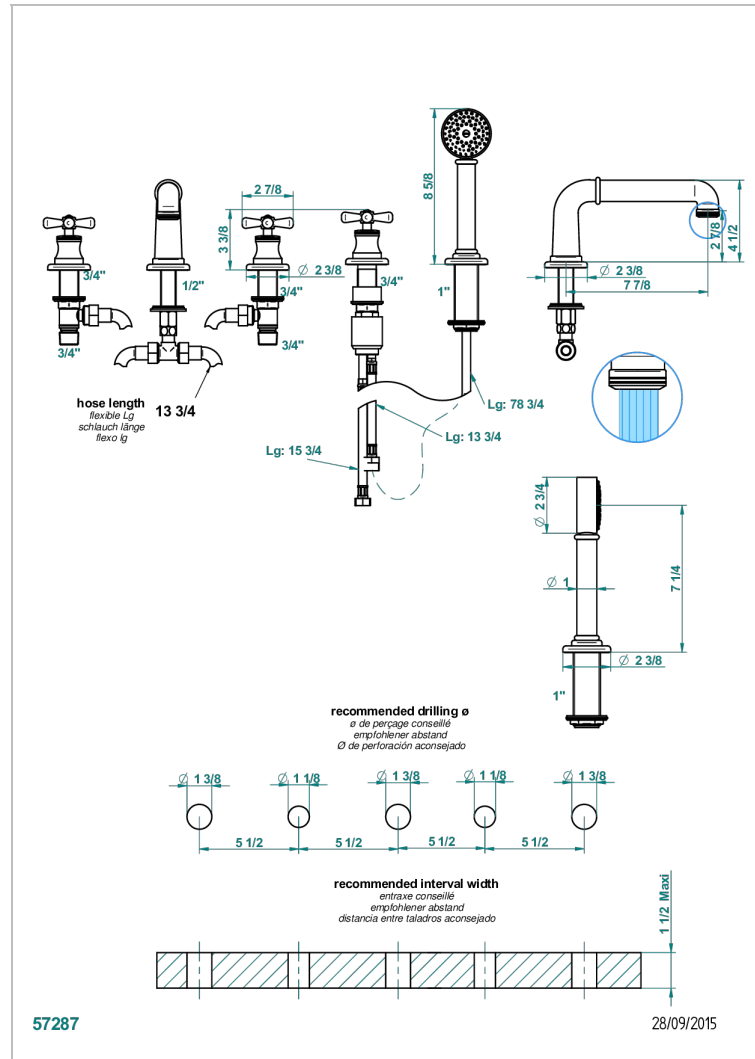

Bain douche 5 trous avec bec super goliath, 2 côtés sur gorge 3/4", et douchette sur gorge alimentée par mitigeur à cartouche progressive

CARACTÉRISTIQUES

- Têtes à disques céramique 1/2" 1/4 tour
- Aérateur-mousseur
- Inverseur automatique
- Flexible métallique 2 m double agrafage avec système de changement par le dessus
- Douchette en laiton avec tapis Easyclean, réducteur de débit et clapet anti-retour
- Bec alimenté par 2 vannes d'arrêt permettant un débit élevé
- Douchette alimentée par un mitigeur progressif pour plus de confort
- Bec grand modèle

SPÉCIFICATIONS TECHNIQUES

- Recommandé : 3 bars (max. 5 bars) - Advised : 43,5 psi (max. 72 psi)
- Bec : 50 l/min à 3 bars - Douchette : 9,5 l/min à bars
- Spout : 13,2 gpm à 43.5 psi - Handshower : 2.5 gpm à 43.5 psi