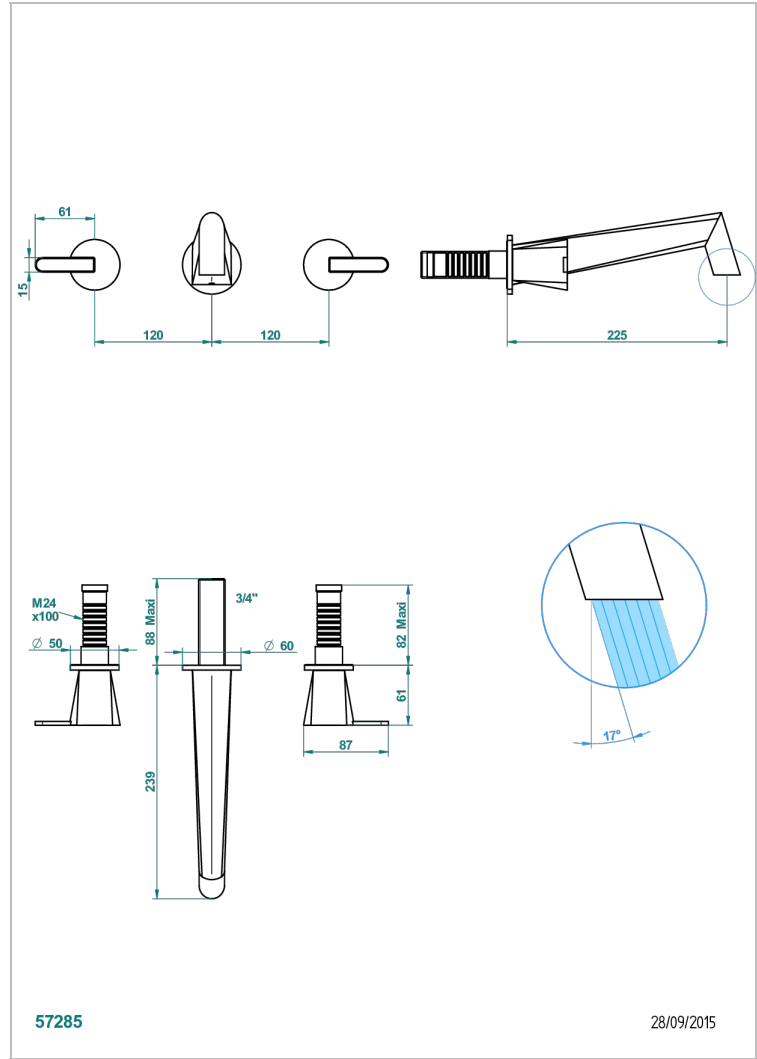

METAMORPHOSE CARBONE

G6C-41SGB

Garniture pour mélangeur de bain mural, bec super goliath

THG[®]
PARIS

CARACTÉRISTIQUES

- Métamorphose Carbone
- Garniture pour mélangeur de bain mural, bec super goliath

PRODUITS ASSOCIÉS

- Ref. G00-40AM/US Partie à encastrier pour mélangeur mural - version manettes- standard américain

FINITIONS DISPONIBLES

Bronze clair - D01
Chromé - A02
Chromé mat - C02
Doré brillant - F01
Doré mat - F07
Nickel brillant - B01