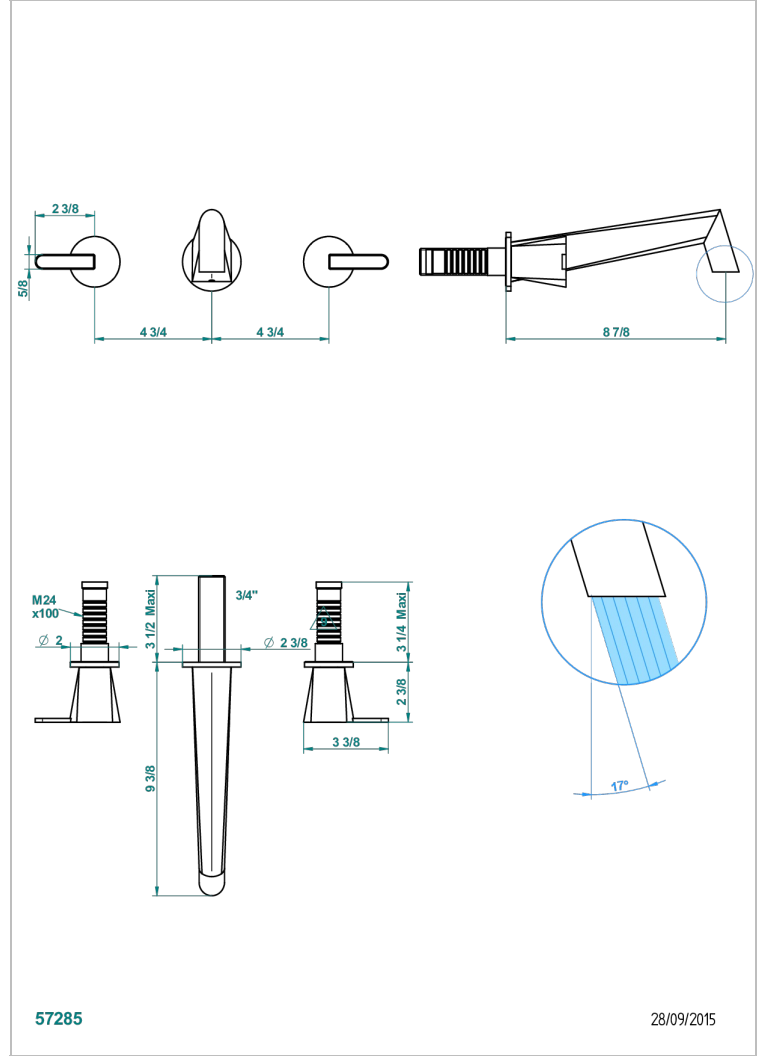

METAMORPHOSE CARBONE

G6C-41SGB

Garniture pour mélangeur de bain mural, bec super goliath

THG[®]
PARIS

57285

28/09/2015

CARACTÉRISTIQUES

- Métamorphose Carbone
- Garniture pour mélangeur de bain mural, bec super goliath

PRODUITS ASSOCIÉS

- Ref. G00-40AM/US Partie à encastrer pour mélangeur mural - version manettes- standard américain

FINITIONS DISPONIBLES

Bronze clair - D01
Chromé - A02
Chromé mat - C02
Doré brillant - F01
Doré mat - F07
Nickel brillant - B01