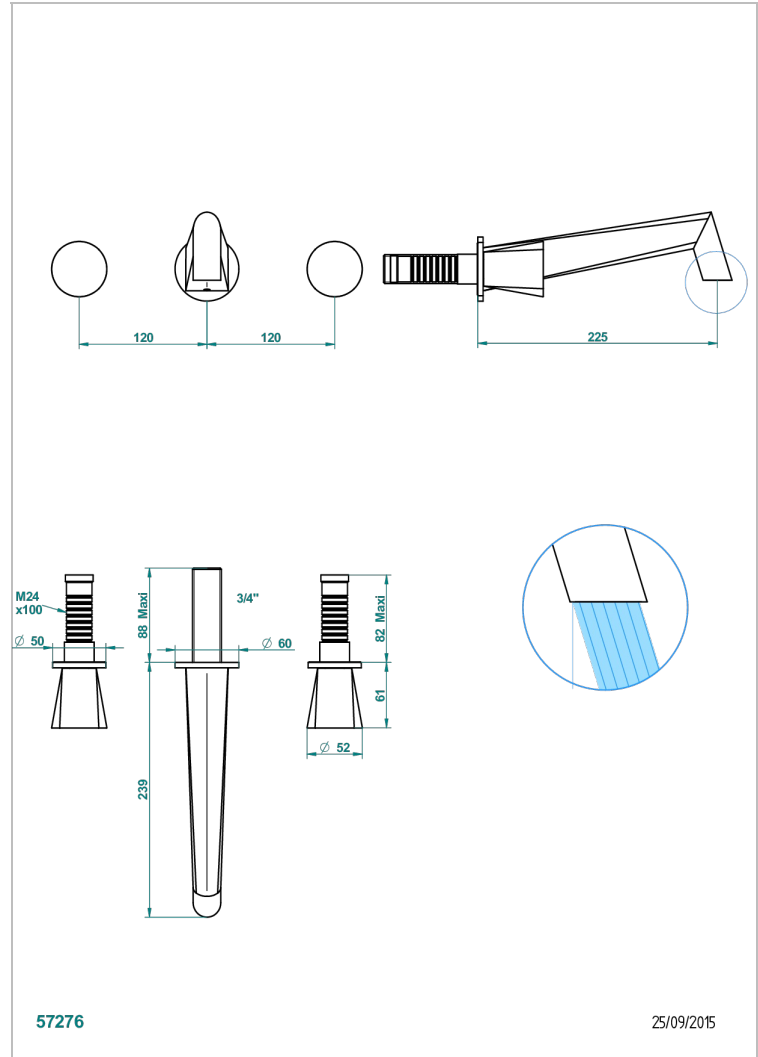

METAMORPHOSE

G6A-41SGB

Garniture pour mélangeur de bain mural, bec super goliath

THG[®]
PARIS

CARACTÉRISTIQUES

- Métamorphose
- Garniture pour mélangeur de bain mural, bec super goliath

PRODUITS ASSOCIÉS

- Ref. G00-40AM/US Partie à encastrer pour mélangeur mural - version manettes- standard américain

FINITIONS DISPONIBLES

Bronze clair - D01
Chromé - A02
Chromé mat - C02
Doré brillant - F01
Doré mat - F07
Nickel brillant - B01

Nickel mat - C01
Noir mat céramique - D30
Or pâle - F30
Or pâle mat - F31
Pvd blush - H62
Pvd blush mat - H60

Vieux cuivre rouge mat - H07
Vieux nickel - H28