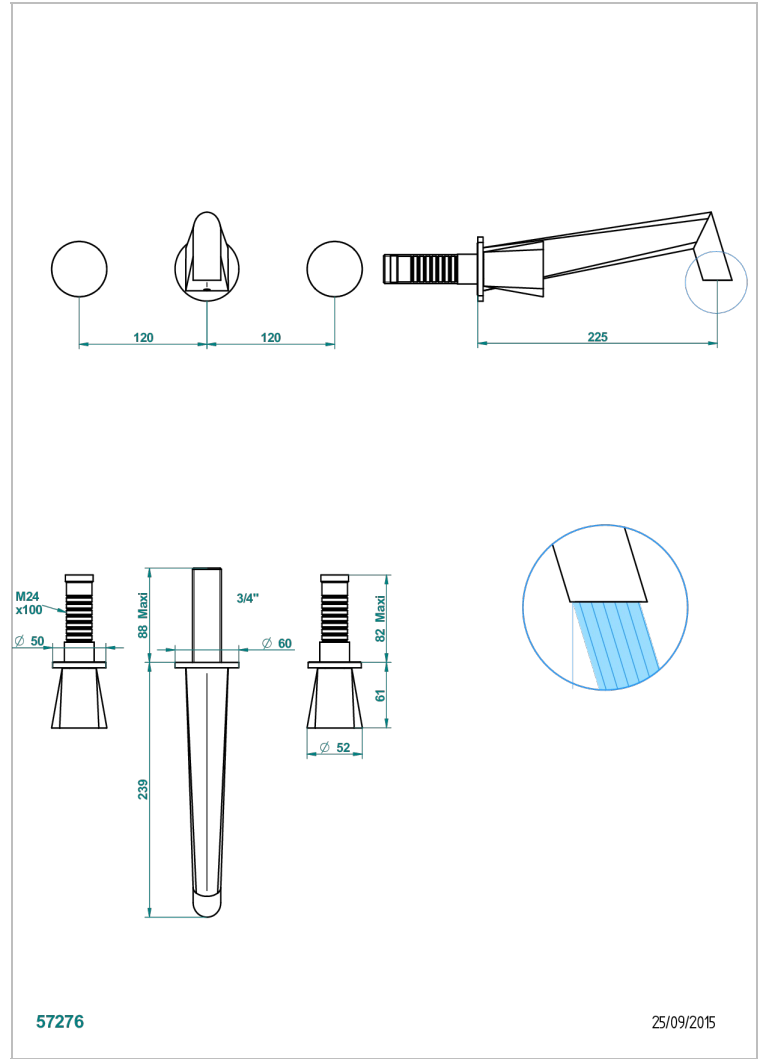

METAMORPHOSE

G6A-41SGB

Trim only for wall mounted 3-hole bath mixer

THG[®]
PARIS

57276

25/09/2015

CARACTERÍSTICAS

- Métamorphose
- Trim only for wall mounted 3-hole bath mixer

PRODUCTOS RELACIONADOS

- Ref. G00-40AM/US Partie à encastrier pour mélangeur mural - version manettes- standard américain

ACABADOS DISPONIBLES

Bronce claro - D01
Cerámica negra mate - D30
Cobre viejo mate - H07
Cromo - A02
Cromo mate - C02
Dorado - F01