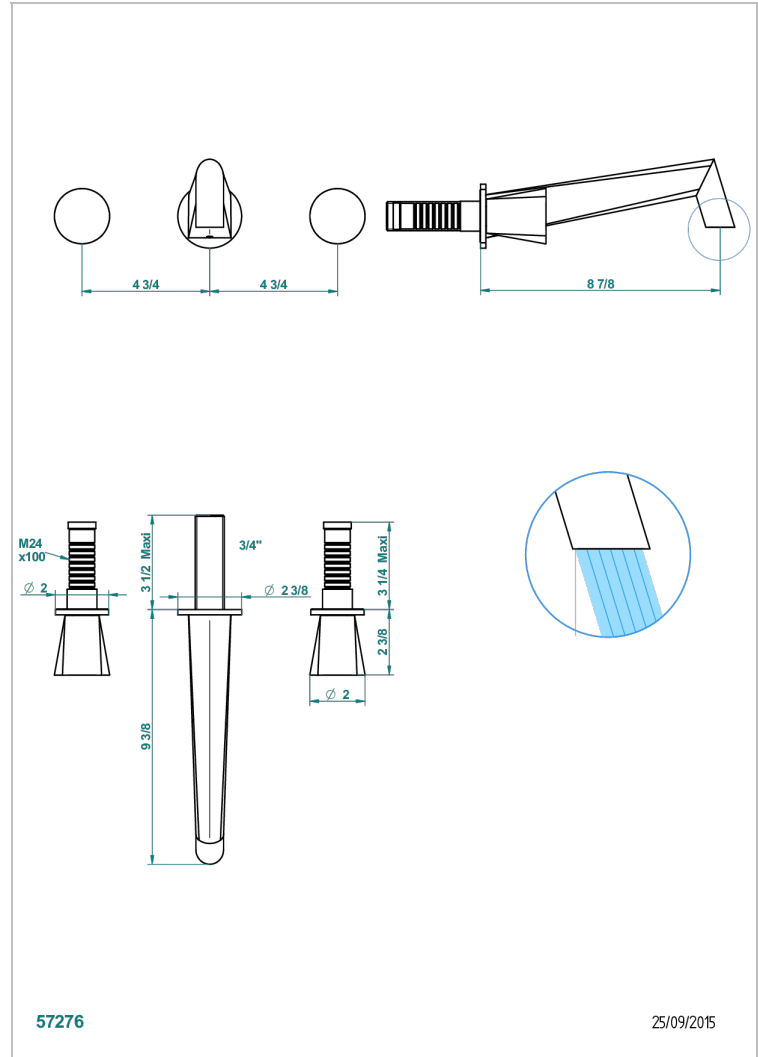

METAMORPHOSE

G6A-41SGB

Garniture pour mélangeur de bain mural, bec super goliath

THG[®]
PARIS

CARACTÉRISTIQUES

- Métamorphose
- Garniture pour mélangeur de bain mural, bec super goliath

PRODUITS ASSOCIÉS

- Ref. G00-40AM/US Partie à encastrier pour mélangeur mural - version manettes- standard américain

FINITIONS DISPONIBLES

Bronze clair - D01
Chromé - A02
Chromé mat - C02
Doré brillant - F01
Doré mat - F07
Nickel brillant - B01

Nickel mat - C01
Noir mat céramique - D30
Or pâle - F30
Or pâle mat - F31
Pvd blush - H62
Pvd blush mat - H60

Vieux cuivre rouge mat - H07
Vieux nickel - H28