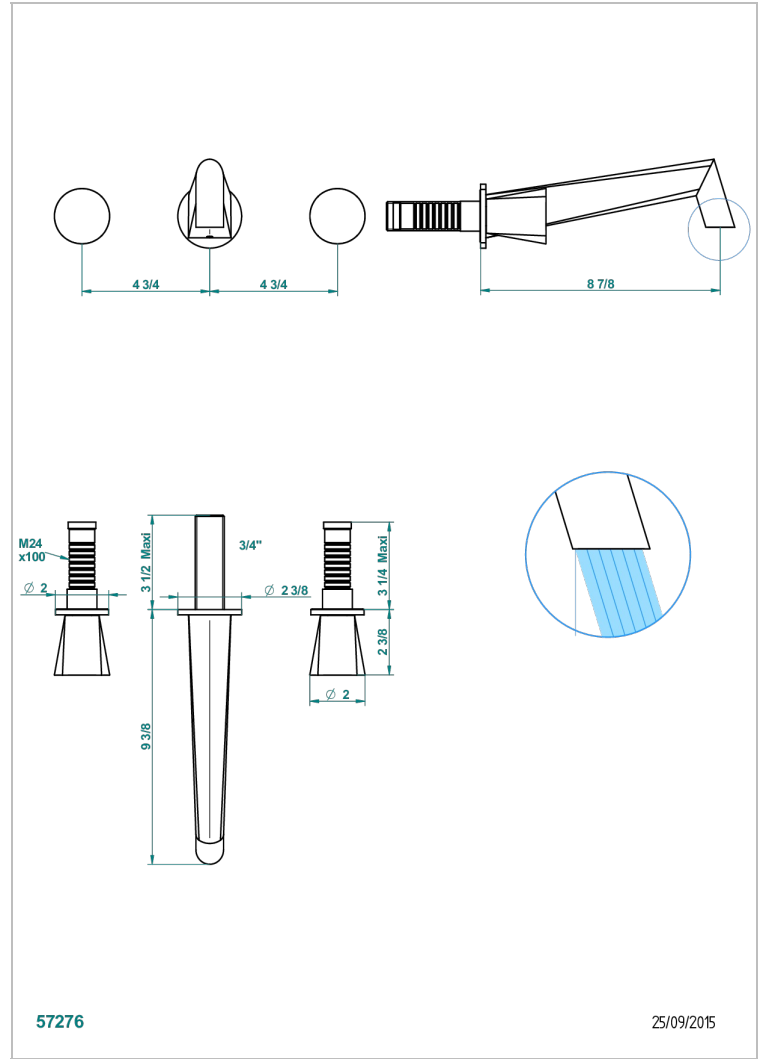

# METAMORPHOSE

G6A-41SGB

Trim only for wall mounted 3-hole bath mixer

THG<sup>®</sup>  
PARIS

## CARACTERÍSTICAS

- Métamorphose
- Trim only for wall mounted 3-hole bath mixer

## PRODUCTOS RELACIONADOS

- Ref. G00-40AM/US Partie à encastrier pour mélangeur mural - version manettes- standard américain