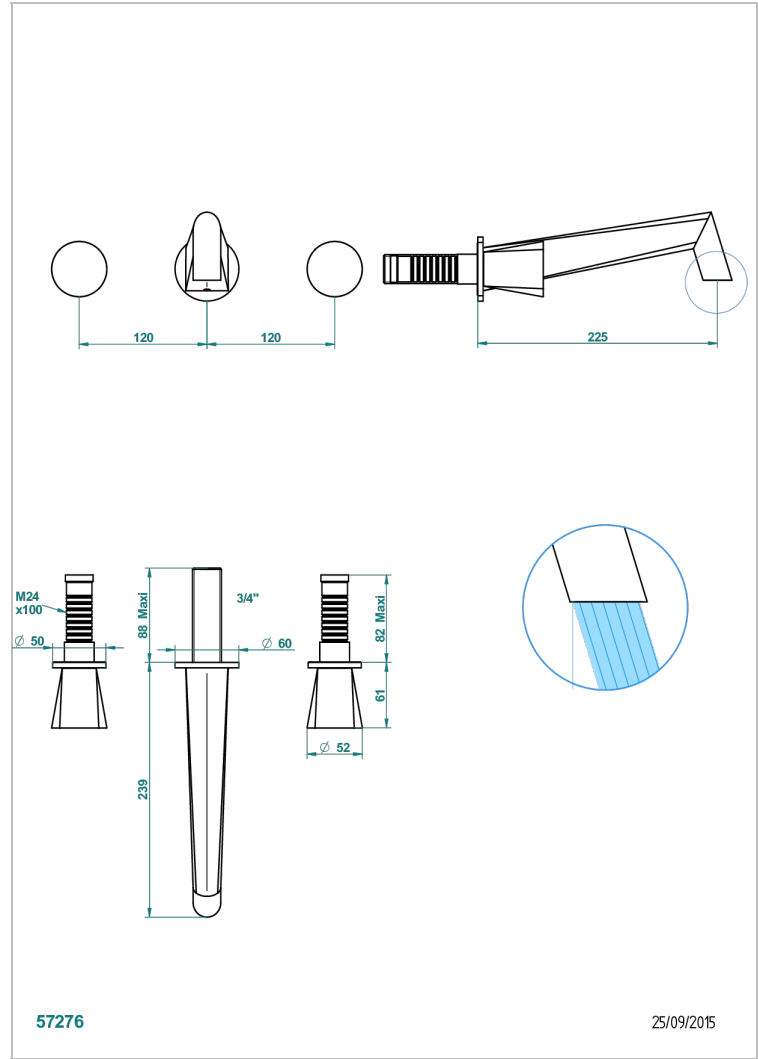

METAMORPHOSE

G6A-41SGB

Garniture pour mélangeur de bain mural, bec super goliath

THG[®]
PARIS

CARACTÉRISTIQUES

- Métamorphose
- Garniture pour mélangeur de bain mural, bec super goliath

PRODUITS ASSOCIÉS

- Ref. G00-40AC Partie à encastrer pour mélangeur mural - version croisillons
- Ref. G00-40AM Partie à encastrer pour mélangeur mural - version manettes

FINITIONS DISPONIBLES

Bronze clair - D01
Chromé - A02
Chromé mat - C01
Doré brillant - F01
Doré mat - F07
Nickel brillant - B01

Nickel mat - C01
Noir mat céramique - D30
Or pâle - F30
Or pâle mat - F31
Pvd blush - H62
Pvd blush mat - H60

Vieux cuivre rouge mat - H07
Vieux nickel - H28